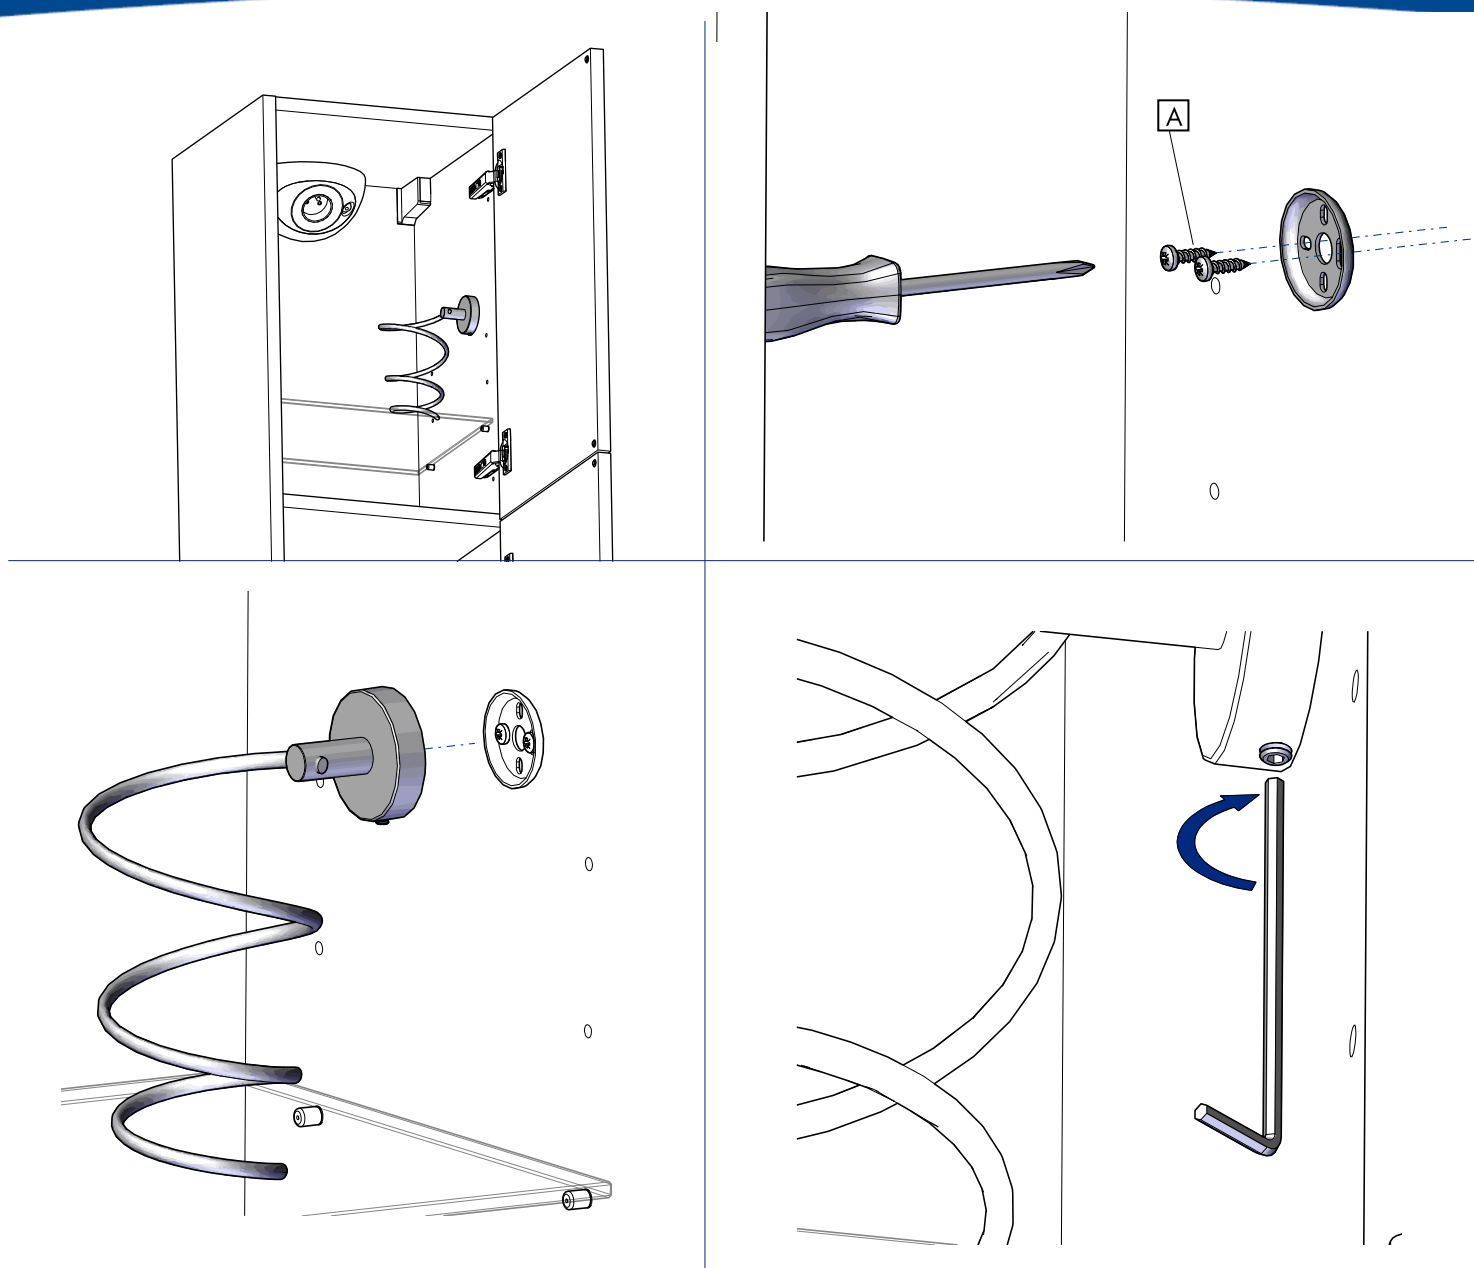

Support Sèche-Cheveux

OUTILLAGE

Quinc.

M4x16 A

CONSEIL PRATIQUE D'ENTRETIEN

Nettoyer l'article exclusivement à l'aide d'un chiffon doux humecté d'eau, ajoutant éventuellement un détergent neutre. NE JAMAIS utiliser de substances acides, alcalines ou des solvants. En cas de contact accidentel avec ces produits, rincer immédiatement et essuyer. Le fabricant ne répond pas des préjudices dérivant du non-respect de ces notices.