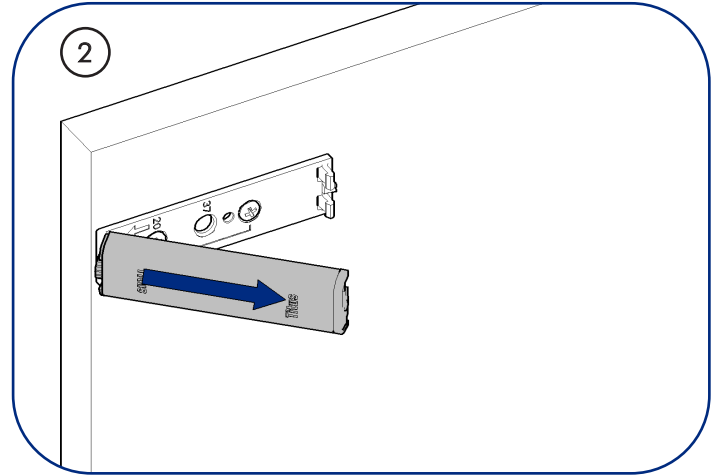

Intégration du touche-lâche

Push latch integration

Instructions de montage

Mounting instructions

Réf : TL10.....
N° AR :

Cas des meubles hauts / Wall units case

Démontage / *Disassembly*

Réglage mécanique / *System adjustment*