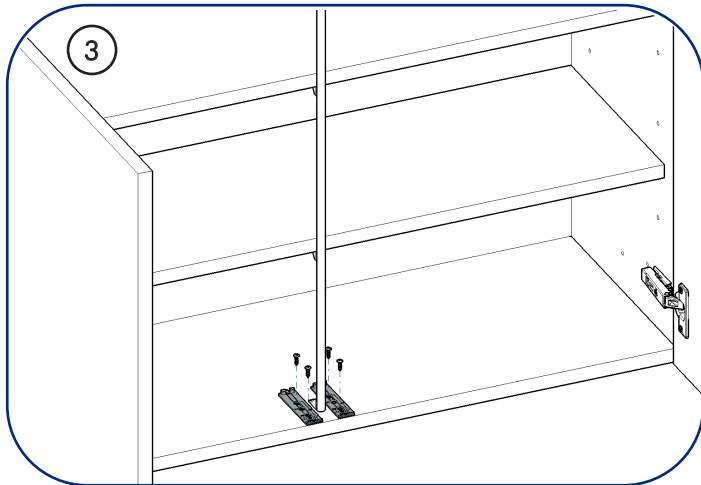

Intégration du touche-lâche

Push latch integration

Instructions de montage

Mounting instructions

Réf : TL10.....
N° AR :

Cas des meubles hauts / Wall units case

Démontage / *Disassembly*

Réglage mécanique / *System adjustment*