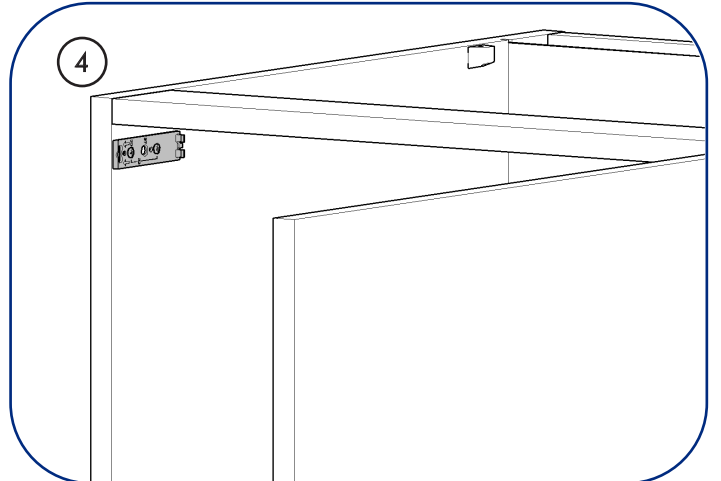

Intégration du touche-lâche

Push latch integration

Instructions de montage

Mounting instructions

Réf : TL10.....
N° AR :

Cas des meubles hauts / Wall units case

Démontage / *Disassembly*

Réglage mécanique / *System adjustment*