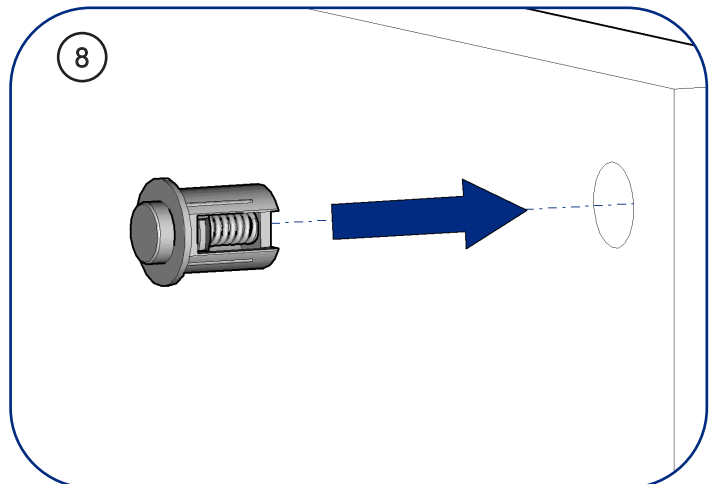

Intégration du touche-lâche

Push latch integration

Instructions de montage

Mounting instructions

Réf : TL10.....
N° AR :

Cas des meubles hauts / Wall units case

Démontage / *Disassembly*

Réglage mécanique / *System adjustment*