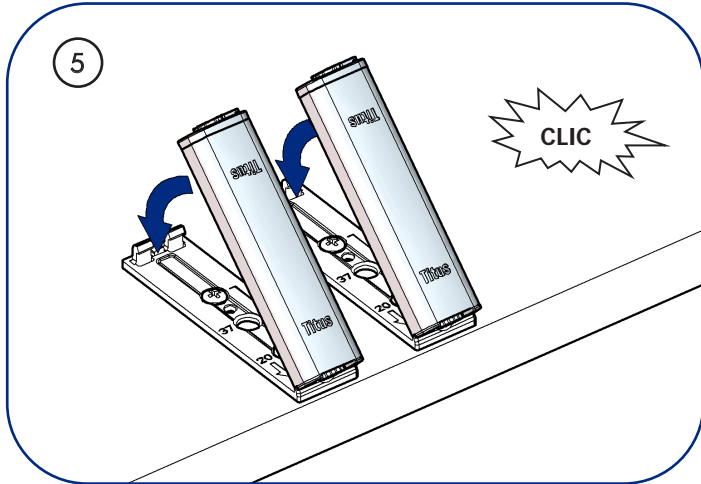

Intégration du touche-lâche

Push latch integration

Instructions de montage

Mounting instructions

Réf : TL10.....
N° AR :

Cas des meubles hauts / Wall units case

Démontage / *Disassembly*

Réglage mécanique / *System adjustment*