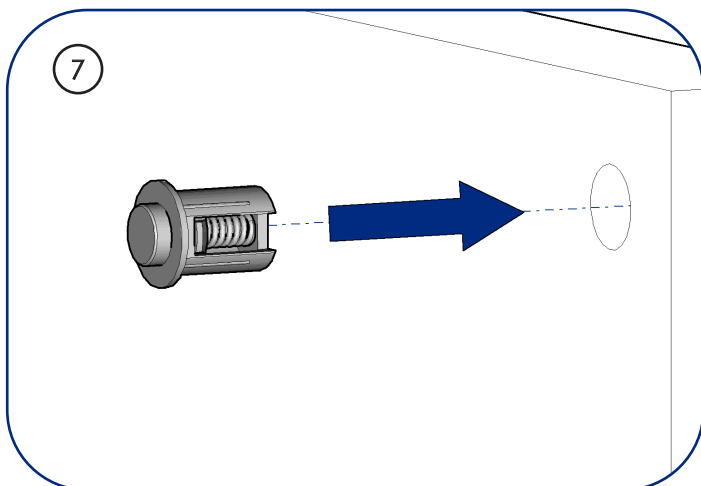

Intégration du touche-lâche

Push latch integration

Instructions de montage

Mounting instructions

Réf : TL10.....
N° AR :

Cas des meubles hauts / Wall units case

Démontage / *Disassembly*

Réglage mécanique / *System adjustment*