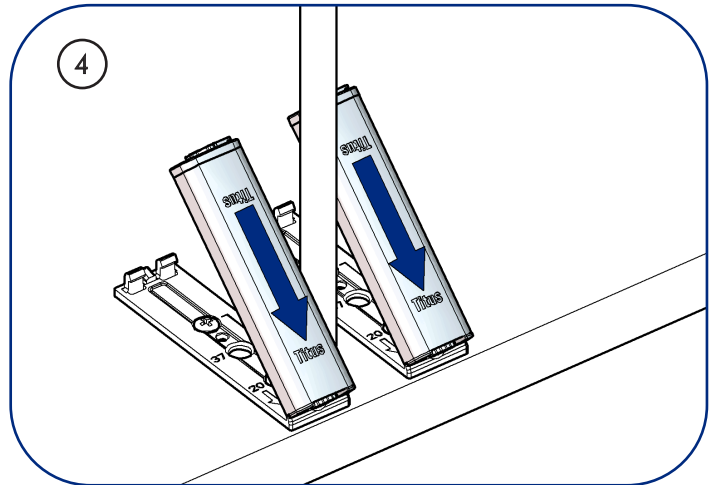

Intégration du touche-lâche

Push latch integration

Instructions de montage

Mounting instructions

Réf : TL10.....
N° AR :

Cas des meubles hauts / Wall units case

Démontage / *Disassembly*

Réglage mécanique / *System adjustment*