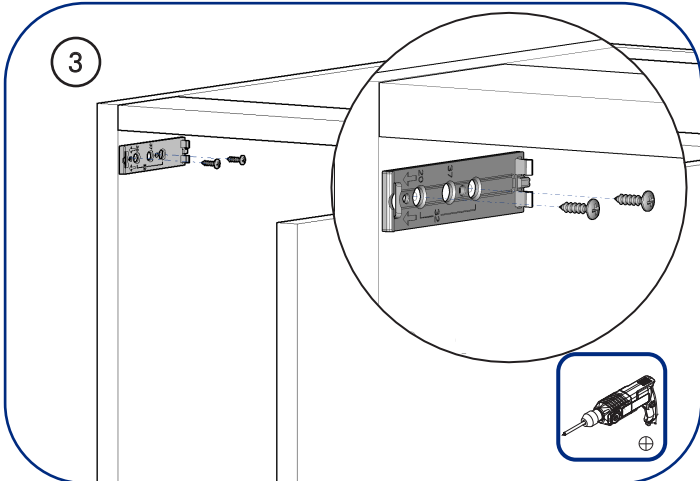

Intégration du touche-lâche

Push latch integration

Instructions de montage

Mounting instructions

Réf : TL10.....
N° AR :

Cas des meubles hauts / Wall units case

Démontage / *Disassembly*

Réglage mécanique / *System adjustment*