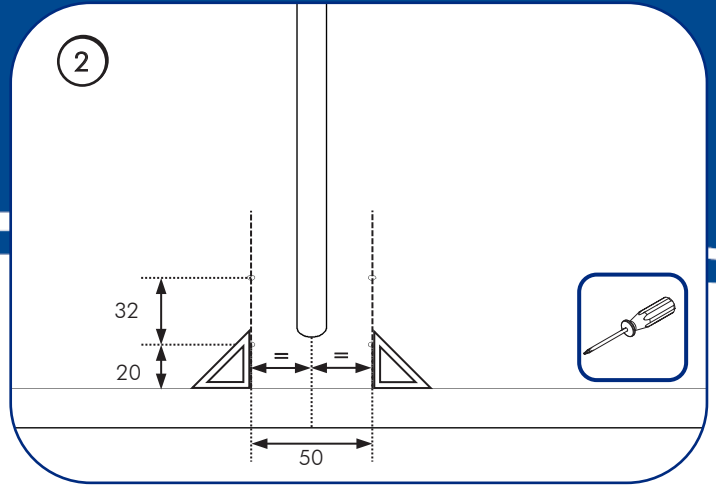

Intégration du touche-lâche

Push latch integration

Instructions de montage

Mounting instructions

Réf : TL10.....
N° AR :

Cas des meubles hauts / Wall units case

Démontage / *Disassembly*

Réglage mécanique / *System adjustment*