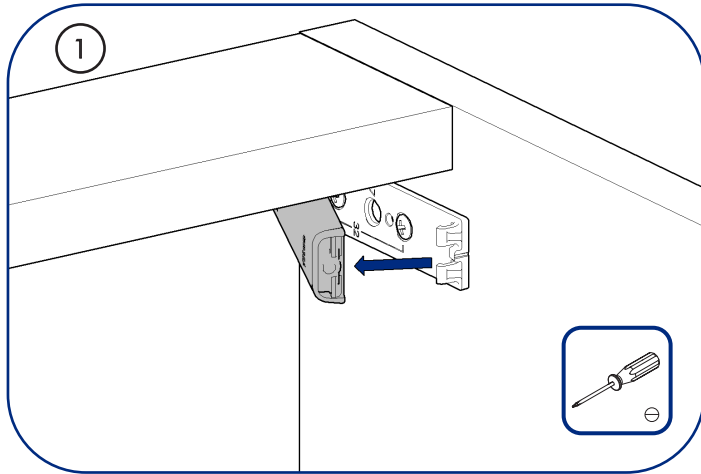

Intégration du touche-lâche

Push latch integration

Instructions de montage

Mounting instructions

Réf : TL10.....
N° AR :

Cas des meubles hauts / Wall units case

Démontage / *Disassembly*

Réglage mécanique / *System adjustment*