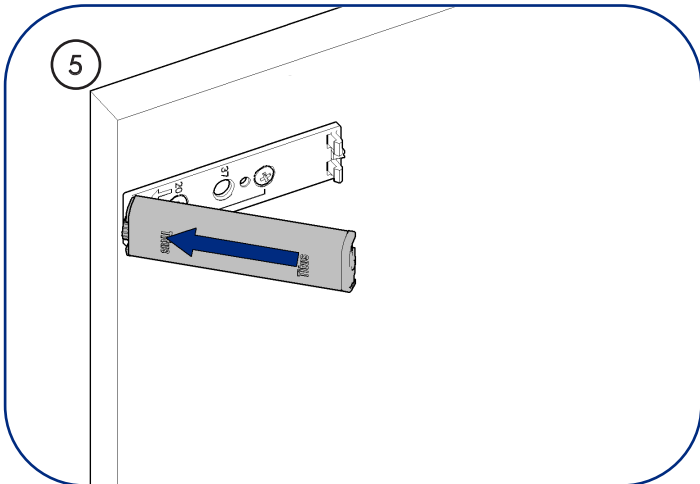

Intégration du touche-lâche

Push latch integration

Instructions de montage

Mounting instructions

Réf : TL10.....
N° AR :

Cas des meubles hauts / Wall units case

Démontage / *Disassembly*

Réglage mécanique / *System adjustment*