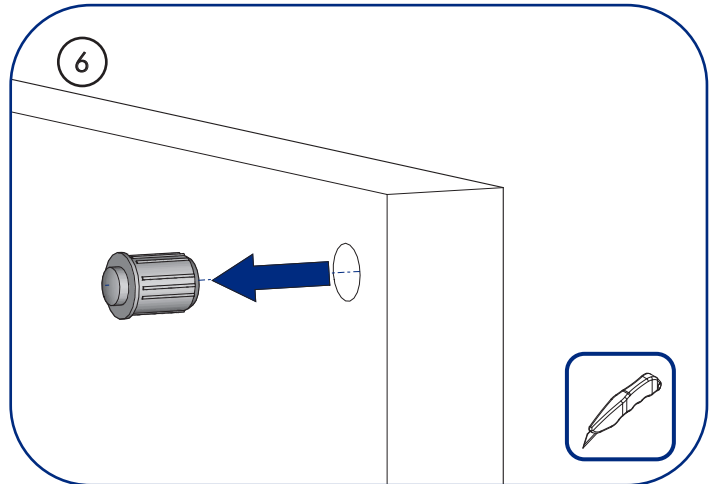

Intégration du touche-lâche

Push latch integration

Instructions de montage

Mounting instructions

Réf : TL10.....
N° AR :

Cas des meubles hauts / Wall units case

Démontage / *Disassembly*

Réglage mécanique / *System adjustment*