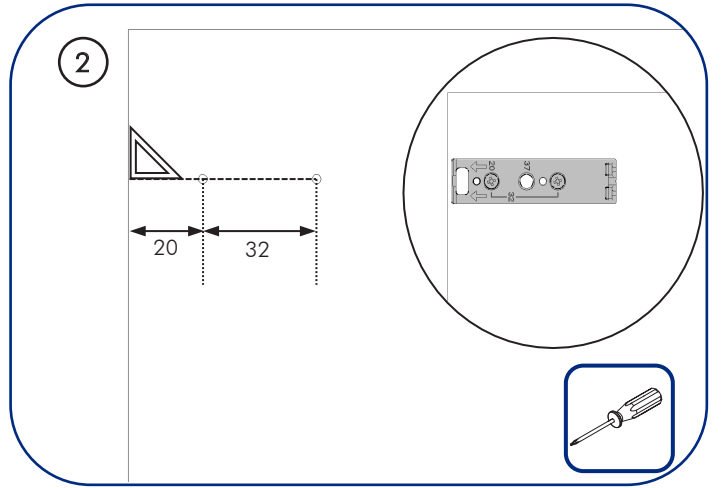

Intégration du touche-lâche

Push latch integration

Instructions de montage

Mounting instructions

Réf : TL10.....
N° AR :

Cas des meubles hauts / Wall units case

Démontage / *Disassembly*

Réglage mécanique / *System adjustment*