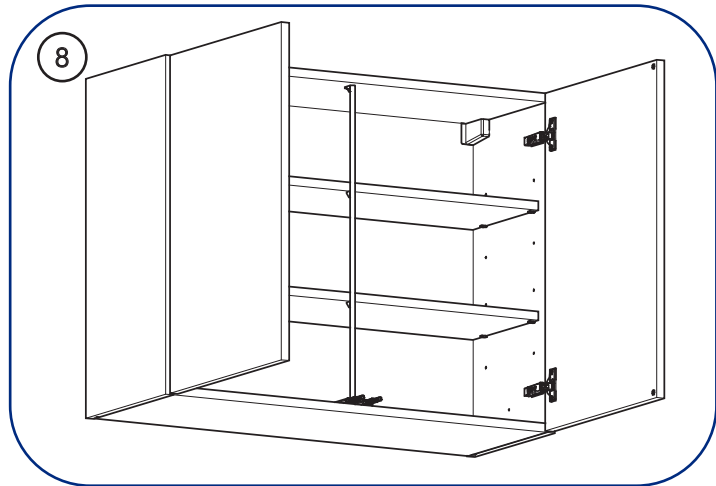

Intégration du touche-lâche

Push latch integration

Instructions de montage

Mounting instructions

Réf : TL10.....
N° AR :

Cas des meubles hauts / Wall units case

Démontage / *Disassembly*

Réglage mécanique / *System adjustment*