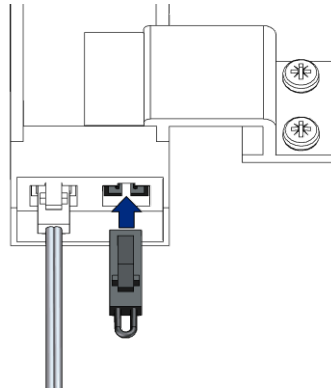

Applique PRESTIGE. PRESTIGE Rectangular Lights.

Instructions de montage
Mounting instructions

Réf : LSPR3AT.

N° AR :

1

Montage Dessous arrière /
Back bottom Mounting

2

3

Montage Dessus avant /
Front top Mounting

4

5 Une applique / One light

1

DC
350mA
24V

2

6 Deux appliques / Two lights

1

DC
350mA
24V

2

Deuxième applique
Second light

3

DC
350mA
24V