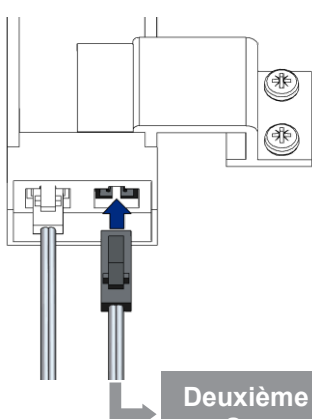

Applique PRESTIGE. PRESTIGE Rectangular Lights.

Instructions de montage
Mounting instructions

Réf : LSPR3AT.

N° AR :

1

Montage Dessous arrière /
Back bottom Mounting

2

3

Montage Dessus avant /
Front top Mounting

4

5 Une applique / One light

1

DC
350mA
24V

2

6 Deux appliques / Two lights

1

DC
350mA
24V

2

Deuxième applique
Second light

3

DC
350mA
24V