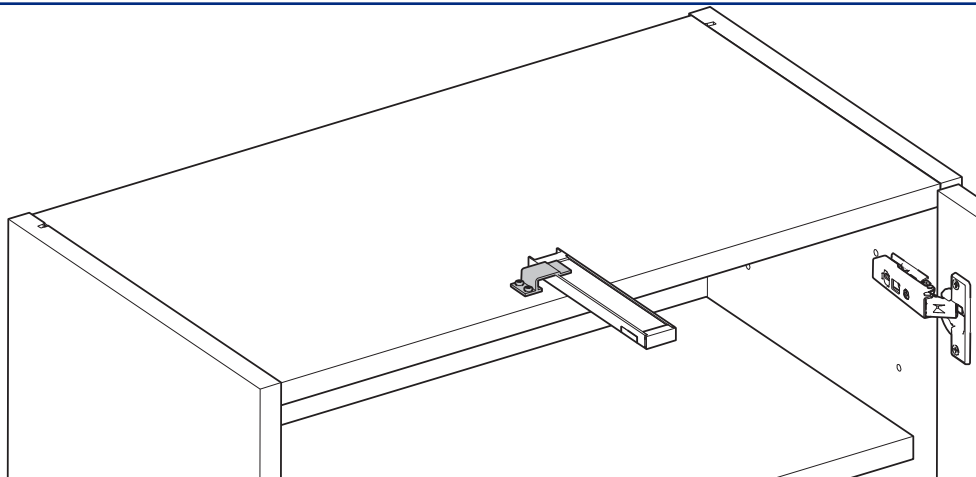

Applique PRESTIGE. PRESTIGE Rectangular Lights.

Instructions de montage
Mounting instructions

Réf : LSPR3AT.

N° AR :

1

Montage Dessous arrière /
Back bottom Mounting

2

3

Montage Dessus avant /
Front top Mounting

4

5 Une applique / One light

1

DC
350mA
24V

2

6 Deux appliques / Two lights

1