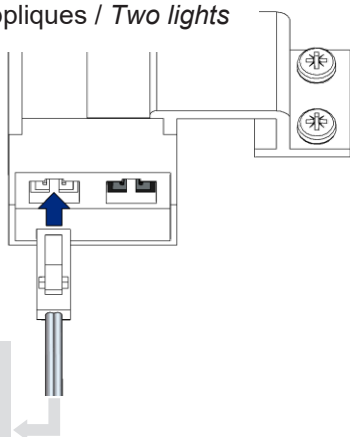

Applique PRESTIGE. PRESTIGE Rectangular Lights.

Instructions de montage
Mounting instructions

Réf : LSPR3AT.

N° AR :

1

Montage Dessous arrière /
Back bottom Mounting

2

3

Montage Dessus avant /
Front top Mounting

4

5 Une applique / One light

1

DC
350mA
24V

2

6 Deux appliques / Two lights

1

DC
350mA
24V

2

Deuxième applique
Second light

3

DC
350mA
24V