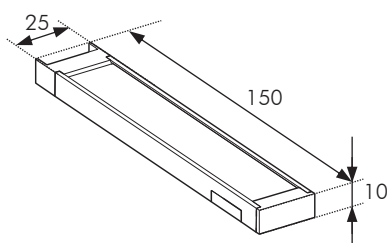

Applique PRESTIGE. PRESTIGE Rectangular Lights.

Instructions de montage
Mounting instructions

Réf : LSPR3AT.

N° AR :

1

Montage Dessous arrière /
Back bottom Mounting

2

3

Montage Dessus avant /
Front top Mounting

4

5 Une applique / One light

1

DC
350mA
24V

2

6 Deux appliques / Two lights

1