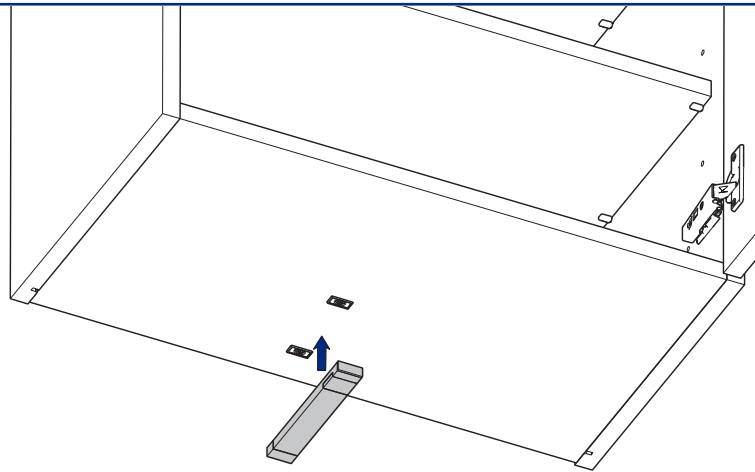

Applique PRESTIGE. PRESTIGE Rectangular Lights.

Instructions de montage
Mounting instructions

Réf : LSPR3AT.

N° AR :

1

Montage Dessous arrière /
Back bottom Mounting

2

3

Montage Dessus avant /
Front top Mounting

4

5 Une applique / One light

1

DC
350mA
24V

2

6 Deux appliques / Two lights

1

DC
350mA
24V

2

Deuxième applique
Second light

3

DC
350mA
24V