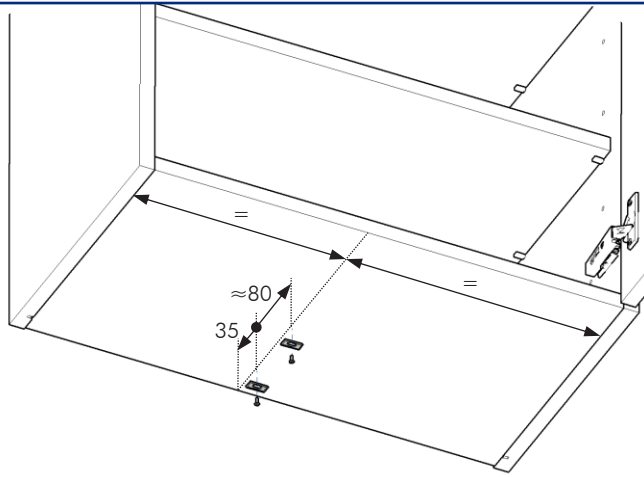

Applique PRESTIGE. PRESTIGE Rectangular Lights.

Instructions de montage
Mounting instructions

Réf : LSPR3AT.

N° AR :

1

Montage Dessous arrière /
Back bottom Mounting

2

3

Montage Dessus avant /
Front top Mounting

4

5 Une applique / One light

1

DC
350mA
24V

2

6 Deux appliques / Two lights

1

DC
350mA
24V

2

Deuxième applique
Second light

3

DC
350mA
24V