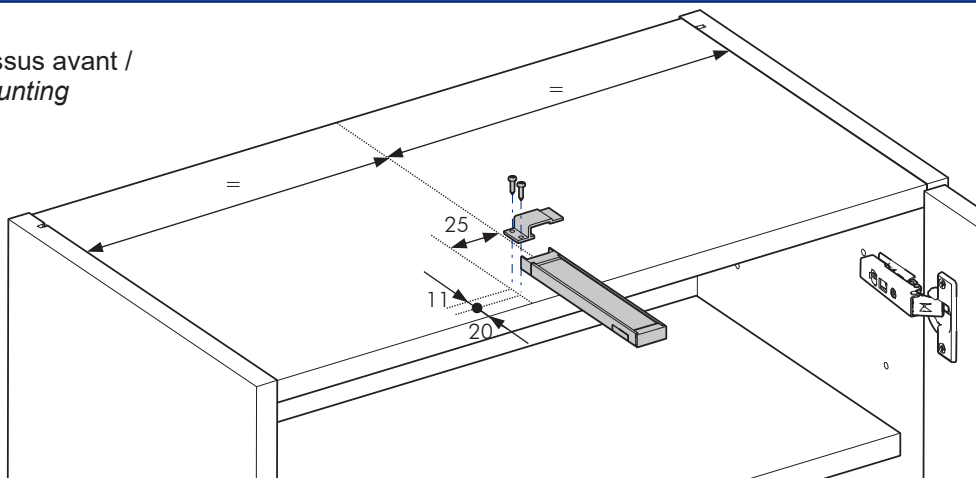

Applique PRESTIGE. PRESTIGE Rectangular Lights.

Instructions de montage
Mounting instructions

Réf : LSPR3AT.

N° AR :

1

Montage Dessous arrière /
Back bottom Mounting

2

3

Montage Dessus avant /
Front top Mounting

4

5 Une applique / One light

1

DC
350mA
24V

2

6 Deux appliques / Two lights

1