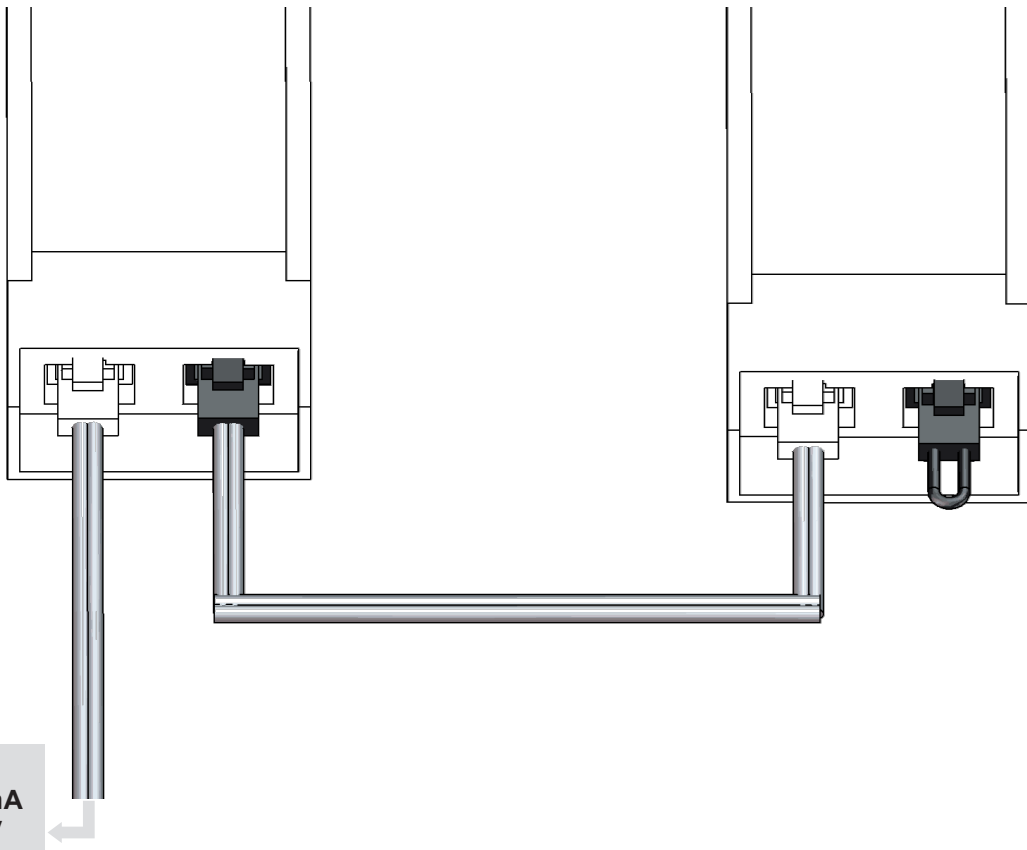

Applique PRESTIGE. PRESTIGE Rectangular Lights.

Instructions de montage
Mounting instructions

Réf : LSPR3AT.

N° AR :

1

Montage Dessous arrière /
Back bottom Mounting

2

3

Montage Dessus avant /
Front top Mounting

4

5 Une applique / One light

1

DC
350mA
24V

2

6 Deux appliques / Two lights

1

DC
350mA
24V

2

Deuxième applique
Second light

3

DC
350mA
24V