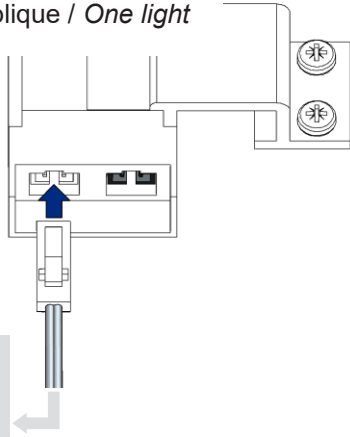

Applique PRESTIGE. PRESTIGE Rectangular Lights.

Instructions de montage
Mounting instructions

Réf : LSPR3AT.

N° AR :

1

Montage Dessous arrière /
Back bottom Mounting

2

3

Montage Dessus avant /
Front top Mounting

4

5 Une applique / One light

1

DC
350mA
24V

2

6 Deux appliques / Two lights

1

DC
350mA
24V

2

Deuxième applique
Second light

3

DC
350mA
24V