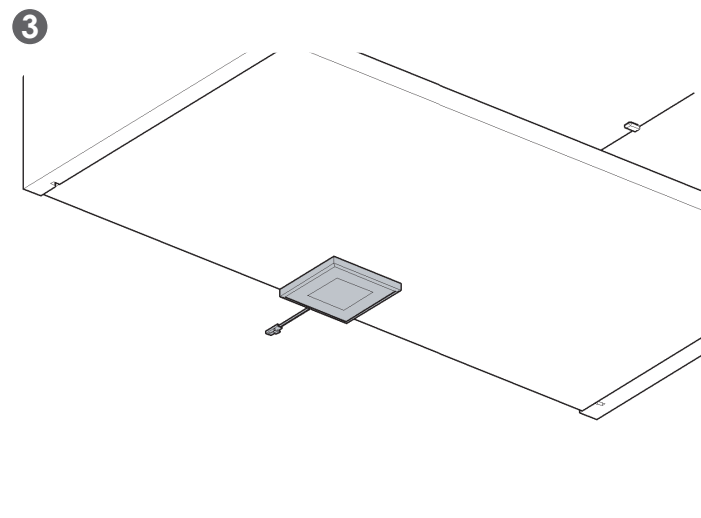

1 Fixation par clips / Clips fixation