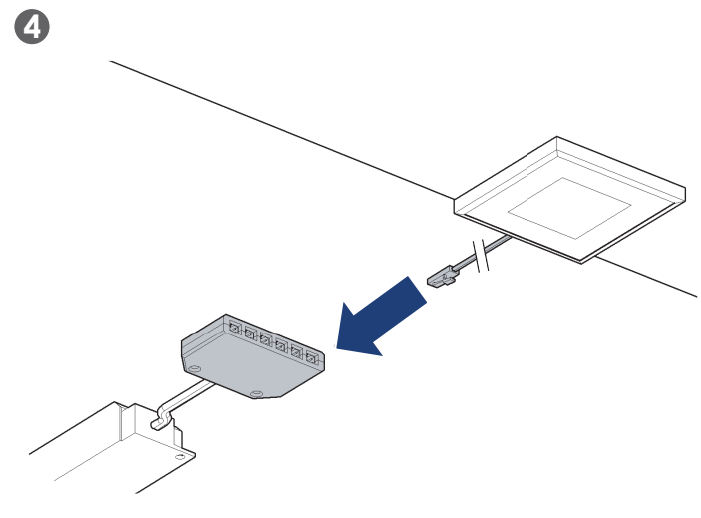

Spot Carré LED

Square LED Spotlight

Instructions de montage
Mounting instructions

Nécessaire / Necessary

 x 1	 10 min									
--	---	---	---	--	--	--	--	--	--	--

Références / References

LSKU2SP			
---------	--	--	--

1 Fixation par clips / Clips fixation

2 Fixation par adhésif / Adhesive fixation