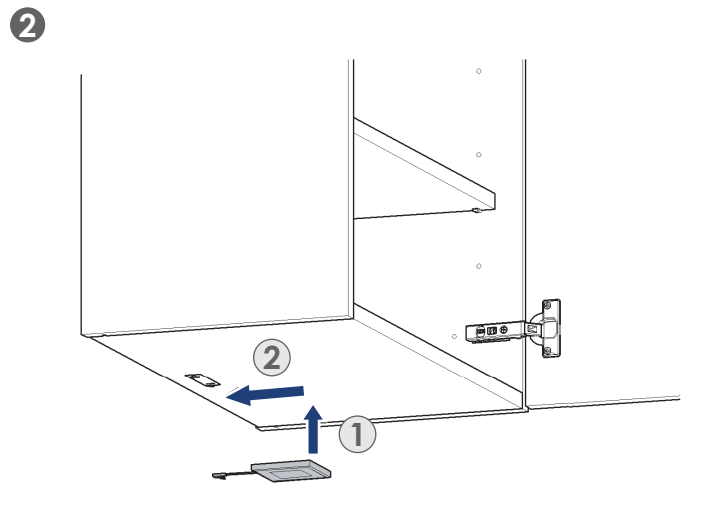

1 Fixation par clips / Clips fixation