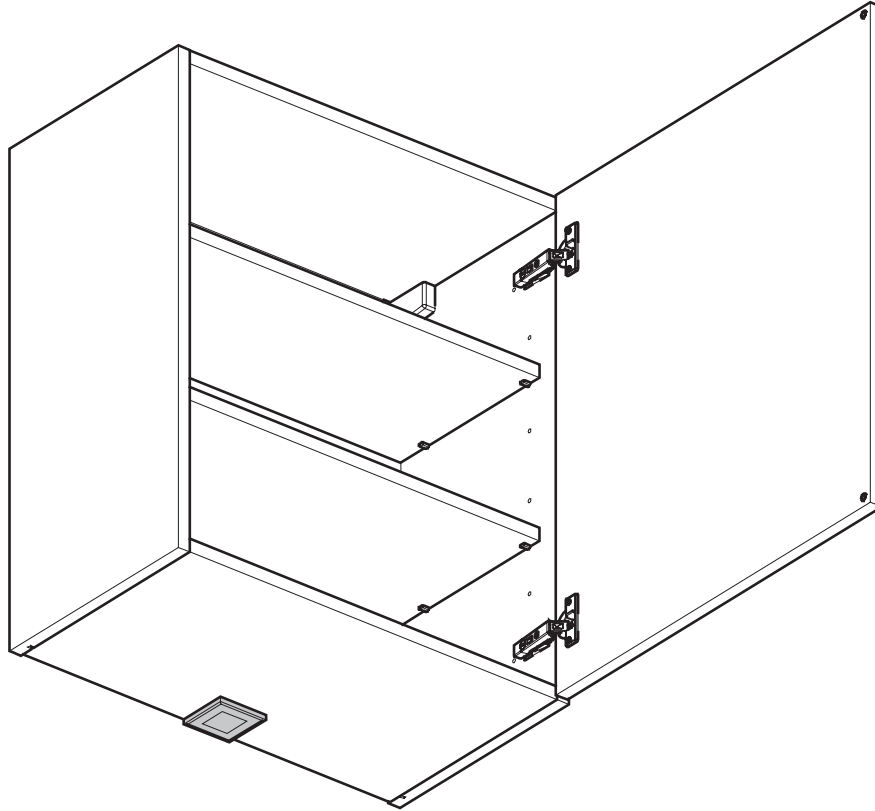

Spot Carré LED

Square LED Spotlight

Instructions de montage
Mounting instructions

Nécessaire / Necessary

 x 1	 10 min									
--	---	---	---	--	--	--	--	--	--	--

Références / References

LSKU2SP			
---------	--	--	--