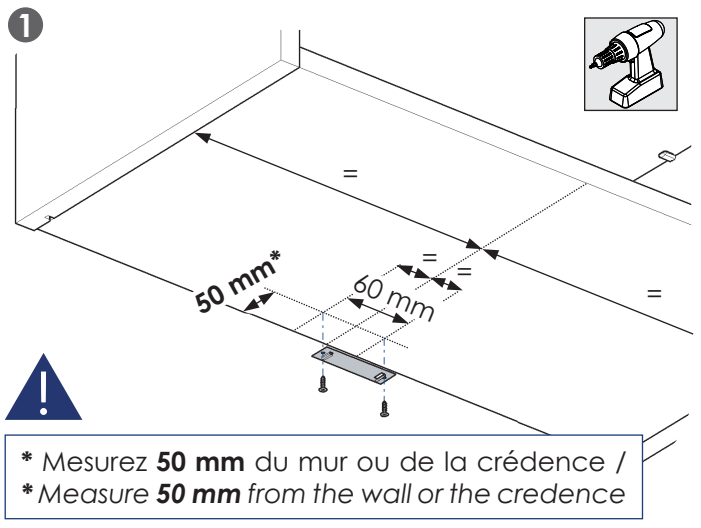

1 Fixation par clips / Clips fixation