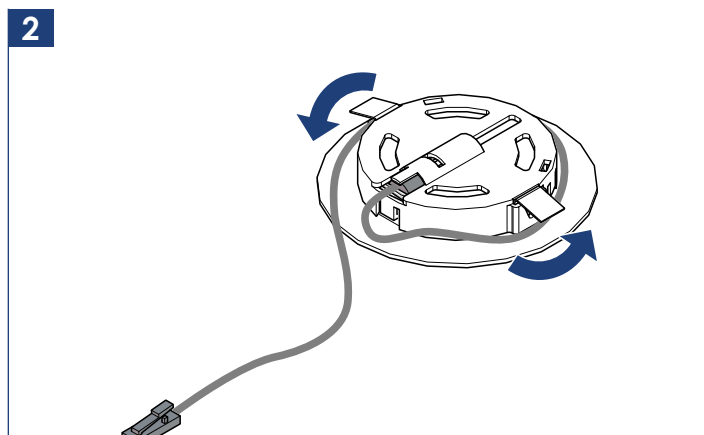

Spot LED standard

Standard LED spot

Instructions de montage
Mounting instructions

Nécessaire / Necessary

 x 1	 10 min								
--	---	---	--	--	--	--	--	--	--

Références / References

SPL4100K	SPL3000K		
----------	----------	--	--

7 Branchement électrique / Electrical connection

Le spot doit être installé par un électricien qualifié et câblé conformément aux exigences nationales en vigueur. / The spot shall be installed by a qualified electrician and wired in accordance with the national requirements in force.

Coupez l'alimentation générale / Cut off the general power supply

Conformément à la norme NF C 15-100, raccordez cet appareil à l'alimentation électrique par l'intermédiaire d'un boîtier de raccordement IPX4 (non fourni). / According to standard NF C 15-100, connect the device to the power supply through a IPX4 connection box (not supplied).