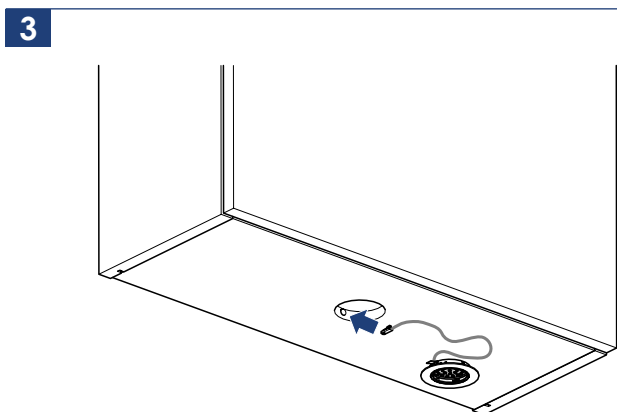

Spot LED standard

Standard LED spot

Instructions de montage
Mounting instructions

Nécessaire / Necessary

 x 1	 10 min								
--	---	---	--	--	--	--	--	--	--

Références / References

SPL4100K	SPL3000K		
----------	----------	--	--

7 Branchement électrique / Electrical connection

Le spot doit être installé par un électricien qualifié et câblé conformément aux exigences nationales en vigueur. / The spot shall be installed by a qualified electrician and wired in accordance with the national requirements in force.