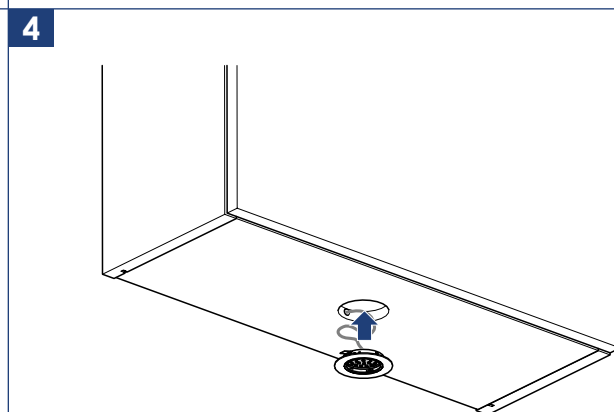

Spot LED standard

Standard LED spot

Instructions de montage
Mounting instructions

Nécessaire / Necessary

 x 1	 10 min								
--	---	---	--	--	--	--	--	--	--

Références / References

SPL4100K	SPL3000K		
----------	----------	--	--

7 Branchement électrique / Electrical connection

Le spot doit être installé par un électricien qualifié et câblé conformément aux exigences nationales en vigueur. / The spot shall be installed by a qualified electrician and wired in accordance with the national requirements in force.