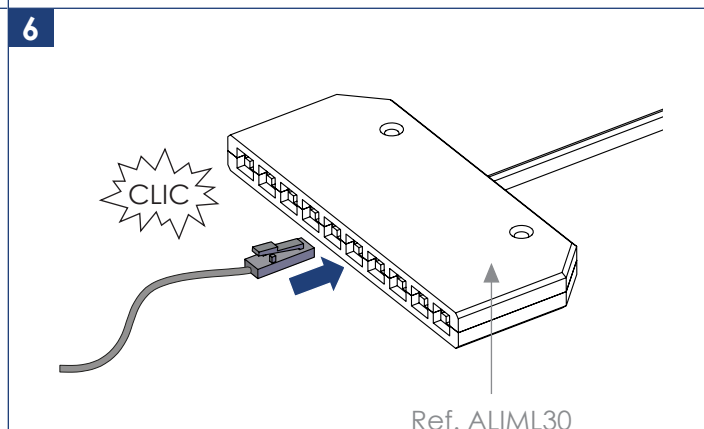

Spot LED standard

Standard LED spot

Instructions de montage
Mounting instructions

Nécessaire / Necessary

 x 1	 10 min								
--	---	---	--	--	--	--	--	--	--

Références / References

SPL4100K	SPL3000K		
----------	----------	--	--

7 Branchement électrique / Electrical connection

Le spot doit être installé par un électricien qualifié et câblé conformément aux exigences nationales en vigueur. / The spot shall be installed by a qualified electrician and wired in accordance with the national requirements in force.

Coupez l'alimentation générale / Cut off the general power supply

Conformément à la norme NF C 15-100, raccordez cet appareil à l'alimentation électrique par l'intermédiaire d'un boîtier de raccordement IPX4 (non fourni). / According to standard NF C 15-100, connect the device to the power supply through a IPX4 connection box (not supplied).