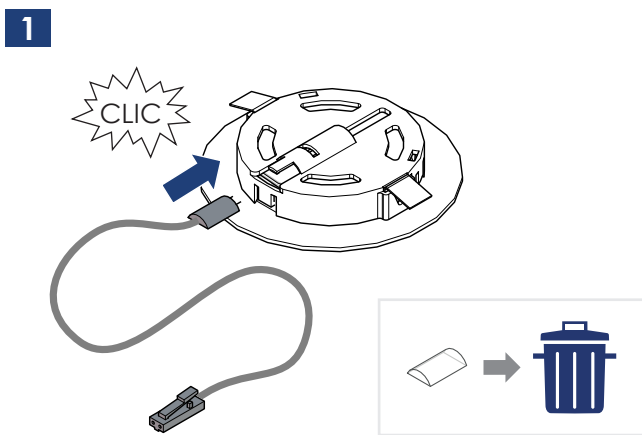

Spot LED standard

Standard LED spot

Instructions de montage
Mounting instructions

Nécessaire / Necessary

 x 1	 10 min								
--	---	---	--	--	--	--	--	--	--

Références / References

SPL4100K	SPL3000K		
----------	----------	--	--

7 Branchement électrique / Electrical connection

Le spot doit être installé par un électricien qualifié et câblé conformément aux exigences nationales en vigueur. / The spot shall be installed by a qualified electrician and wired in accordance with the national requirements in force.

Coupez l'alimentation générale / Cut off the general power supply

Conformément à la norme NF C 15-100, raccordez cet appareil à l'alimentation électrique par l'intermédiaire d'un boîtier de raccordement IPX4 (non fourni). / According to standard NF C 15-100, connect the device to the power supply through a IPX4 connection box (not supplied).