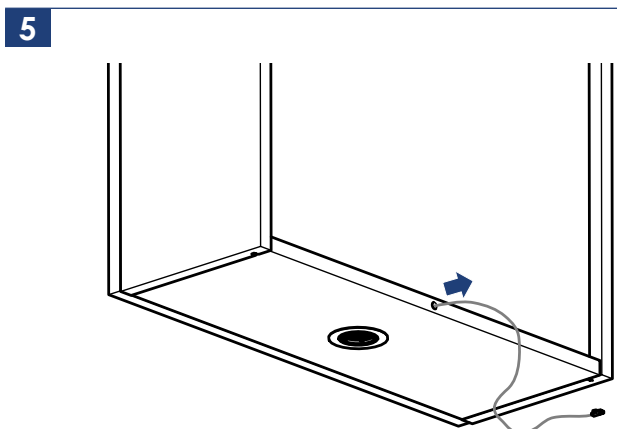

Spot LED standard

Standard LED spot

Instructions de montage
Mounting instructions

Nécessaire / Necessary

 x 1	 10 min								
--	---	---	--	--	--	--	--	--	--

Références / References

SPL4100K	SPL3000K		
----------	----------	--	--

7 Branchement électrique / Electrical connection

Le spot doit être installé par un électricien qualifié et câblé conformément aux exigences nationales en vigueur. / The spot shall be installed by a qualified electrician and wired in accordance with the national requirements in force.