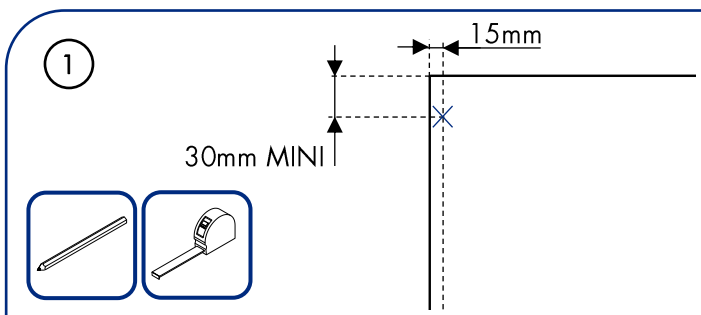

Poignée P089

P089 Handle

Instructions de montage

Mounting instructions

Réf : P089
N° AR :

⑤ Déconseillé : peut gêner l'ouverture des portes /
 Not recommended : could obstruct the opening of the doors