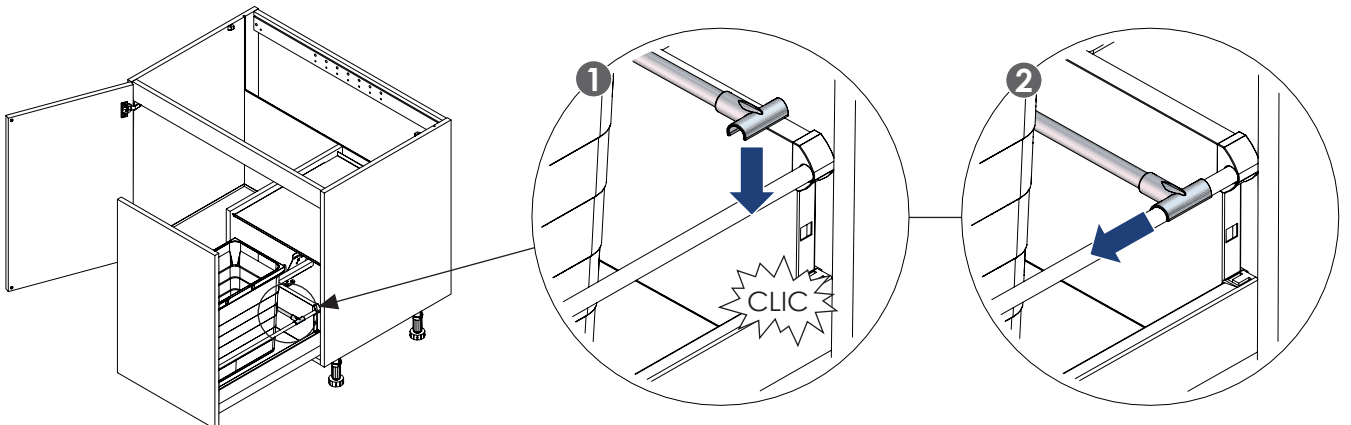

Meuble bas évier + poubelle

Base unit with sink + bin

Instructions de montage

Mounting instructions

Nécessaire / Necessary

 x 1	 5 min								
--	--	---	---	--	--	--	--	--	--

Références / References

BEVCP	B8FEVCP	BTFEVCP	B8EVCP
ZB8EVCP	BCP	BTFCP	B8FCP
B8CP	ZB8CP		

1

2

3

4

5

6

Si largeur / if width \geq 80 cm :

NOT_0000150