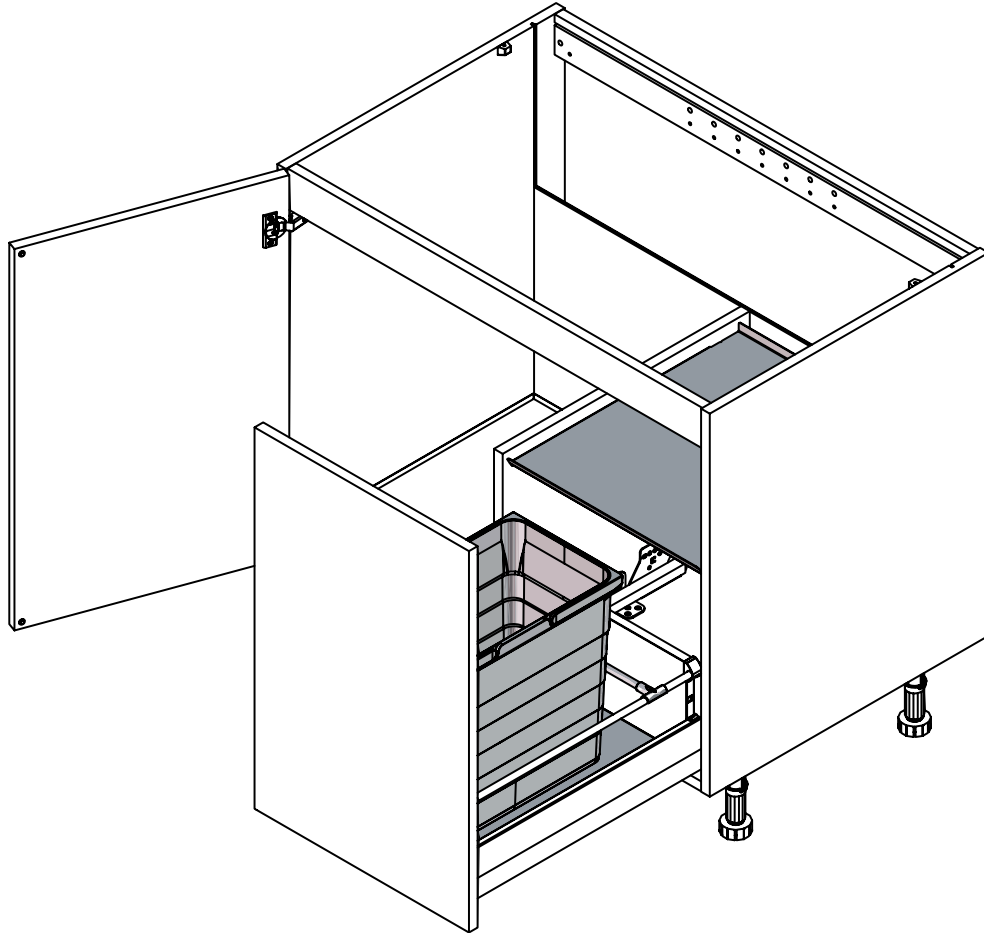

Meuble bas évier + poubelle

Base unit with sink + bin

Instructions de montage

Mounting instructions

Nécessaire / Necessary

 x 1	 5 min								
--	--	---	---	--	--	--	--	--	--

Références / References

BEVCP	B8FEVCP	BTFEVCP	B8EVCP
ZB8EVCP	BCP	BTFCP	B8FCP
B8CP	ZB8CP		

1

2

3

4

5

6

Si largeur / if width \geq 80 cm :

NOT_0000150