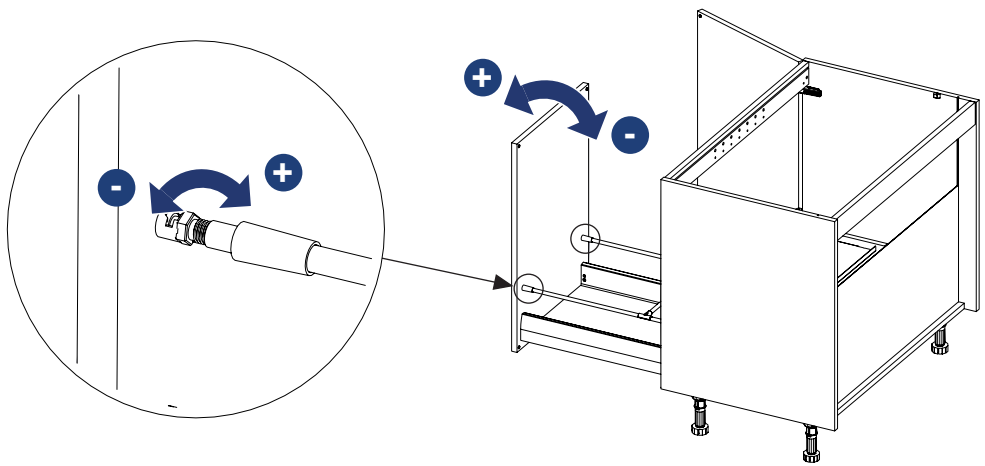

Meuble bas évier + poubelle

Base unit with sink + bin

Instructions de montage

Mounting instructions

Nécessaire / Necessary

 x 1	 5 min								
--	--	---	---	--	--	--	--	--	--

Références / References

BEVCP	B8FEVCP	BTFEVCP	B8EVCP
ZB8EVCP	BCP	BTFCP	B8FCP
B8CP	ZB8CP		

1

2

3

4

5

6

Si largeur / if width \geq 80 cm :

NOT_0000150