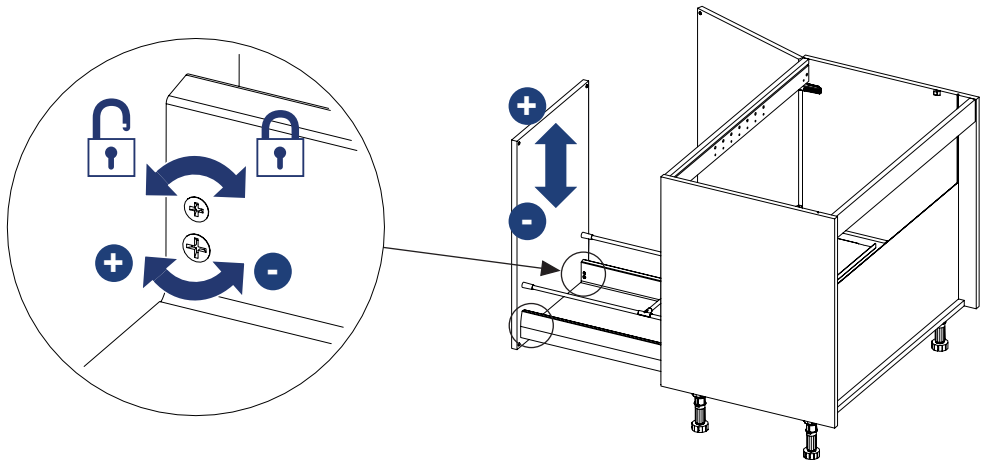

Meuble bas évier + poubelle

Base unit with sink + bin

Instructions de montage

Mounting instructions

Nécessaire / Necessary

 x 1	 5 min								
--	--	---	---	--	--	--	--	--	--

Références / References

BEVCP	B8FEVCP	BTFEVCP	B8EVCP
ZB8EVCP	BCP	BTFCP	B8FCP
B8CP	ZB8CP		

1

2

3

4

5

6

Si largeur / if width \geq 80 cm :

NOT_0000150