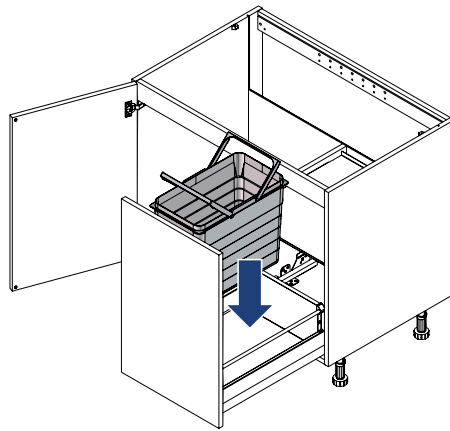

Meuble bas évier + poubelle

Base unit with sink + bin

Instructions de montage

Mounting instructions

Nécessaire / Necessary

 x 1	 5 min								
--	--	---	---	--	--	--	--	--	--

Références / References

BEVCP	B8FEVCP	BTFEVCP	B8EVCP
ZB8EVCP	BCP	BTFCP	B8FCP
B8CP	ZB8CP		

1

2

3

4

5

6

Si largeur / if width \geq 80 cm :

NOT_0000150