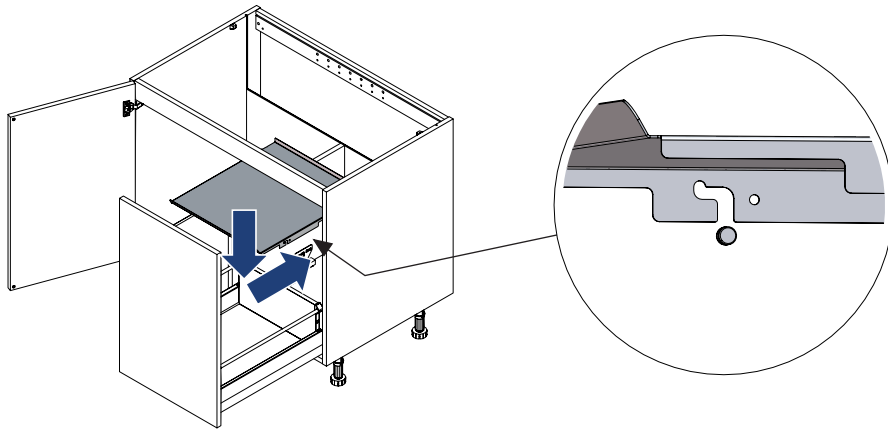

Meuble bas évier + poubelle

Base unit with sink + bin

Instructions de montage

Mounting instructions

Nécessaire / Necessary

 x 1	 5 min								
--	--	---	---	--	--	--	--	--	--

Références / References

BEVCP	B8FEVCP	BTFEVCP	B8EVCP
ZB8EVCP	BCP	BTFCP	B8FCP
B8CP	ZB8CP		

1

2

3

4

5

6

Si largeur / if width \geq 80 cm :

NOT_0000150