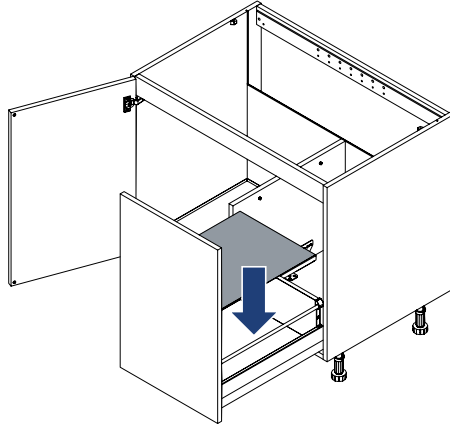

Meuble bas évier + poubelle

Base unit with sink + bin

Instructions de montage

Mounting instructions

Nécessaire / Necessary

 x 1	 5 min								
--	--	---	---	--	--	--	--	--	--

Références / References

BEVCP	B8FEVCP	BTFEVCP	B8EVCP
ZB8EVCP	BCP	BTFCP	B8FCP
B8CP	ZB8CP		

1

2

3

4

5

6

Si largeur / if width \geq 80 cm :

NOT_0000150