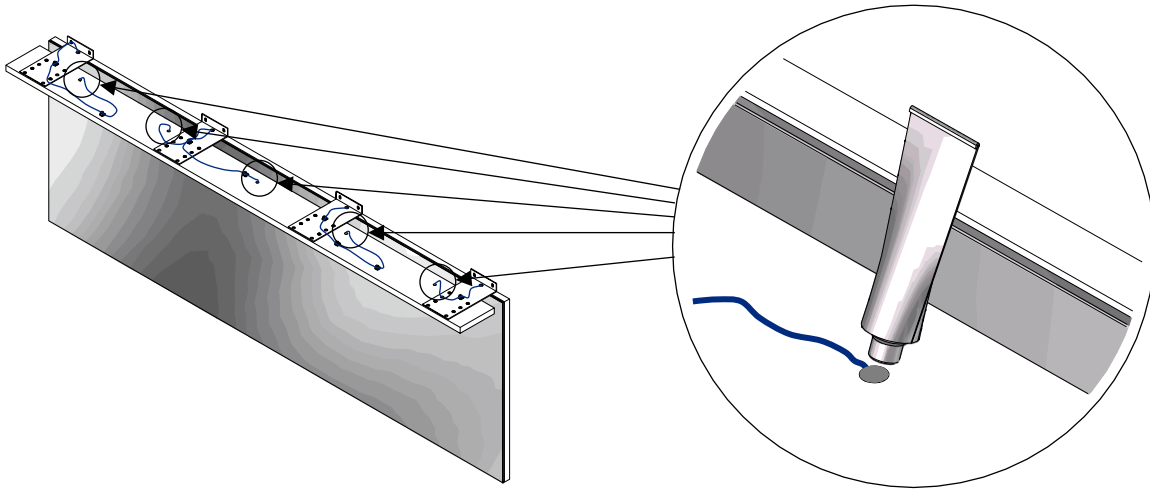

Si les câbles sont trop longs /
If the wires are too long :

12

⇒ IP44 : OK

Miroir & baldaquin LED sur vasque / *Mirror & LED canopy on basin :*