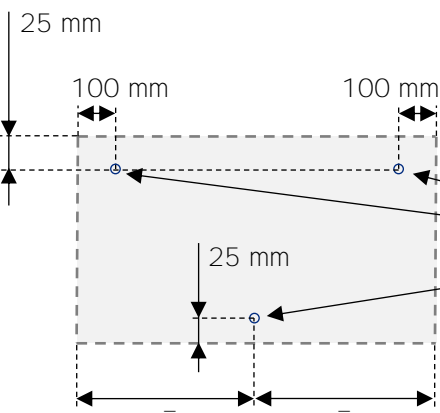

1

⇒ IP44 : OK

2

3

4

Non fourni /
Not supplied

5 mm

MINI

5 mm

MINI

Le choix des fixations est sous la responsabilité de l'installateur. Nous apportons des préconisations, mais ne pourrions être tenus responsables du choix, de la qualité ni de la durabilité des fixations du meuble.

The choice of the fixings is under the responsibility of the installer. We provide some recommendations, but we cannot be held responsible for the choice, the quality nor the durability of the unit's fixings.

5

6