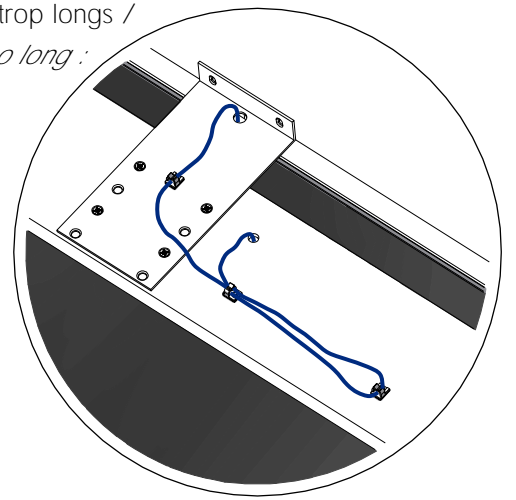

5

6

7

8

9

10

3

11

Si les câbles sont trop longs /
If the wires are too long :

12

⇒ IP44 : OK

Miroir & baldaquin LED sur vasque / *Mirror & LED canopy on basin :*