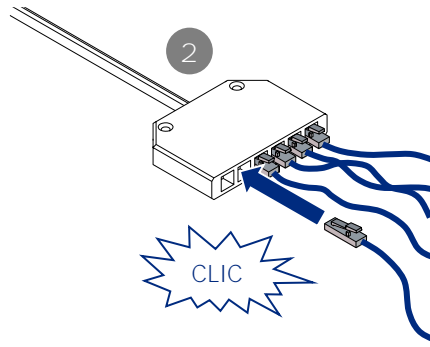

MIRBALD avec BALD (miroir & baldaquin LED)

MIRBALD with BALD (mirror & LED canopy)

Instructions de montage

Mounting instructions

Ne pas suivre la NOT_0000001
Do not follow the NOT_0000001

Dimensions

Références / References

CAC_0001446

CAC_0001140

1

⇒ IP44 : OK

2

3

4

Non fourni /
Not supplied