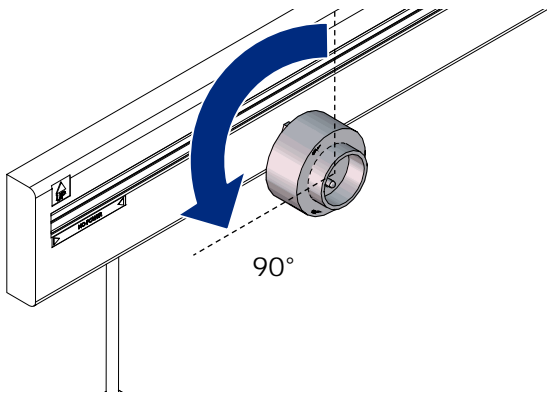

Rail pour prises nomades

Rail for mobile sockets

Instructions de montage

Mounting instructions

Dimensions (mm)

Références / References

K15RPN90

PN15

K15RPN60

PNUSB15

Nécessaire / Necessary

10 mn

1 Montage du rail / Rail assembly

1 Branchement d'une prise / Plug connection

2

3