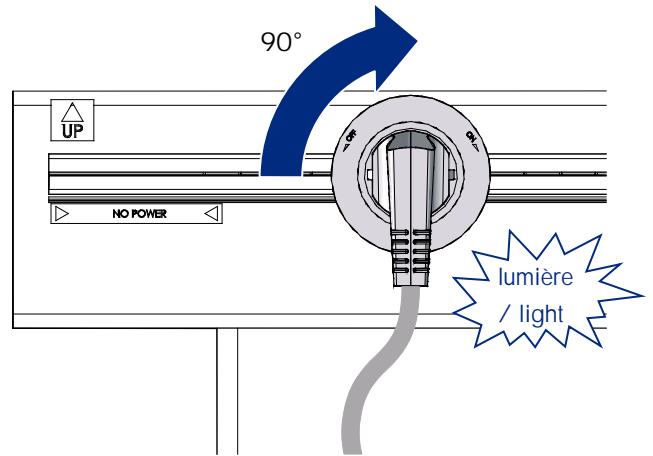

1 Branchement d'une prise / Plug connection

2

3

4

5