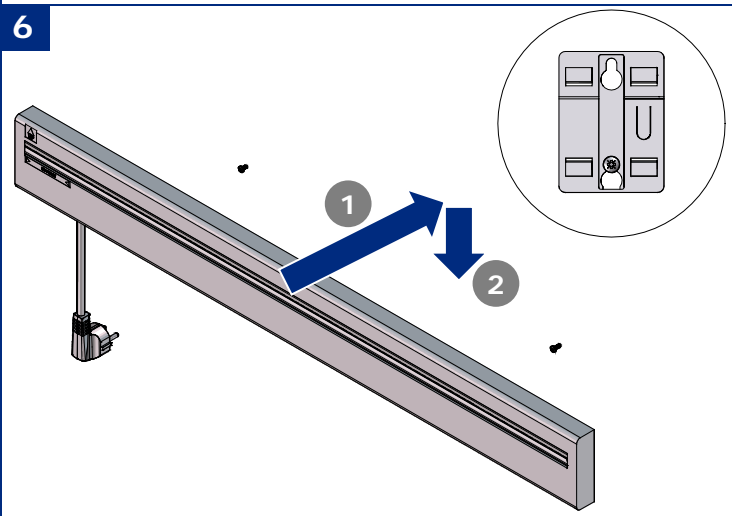

Rail pour prises nomades

Rail for mobile sockets

Instructions de montage

Mounting instructions

Dimensions (mm)

Références / References

K15RPN90

PN15

K15RPN60

PNUSB15

Nécessaire / Necessary

10 mn

1 Montage du rail / Rail assembly

1 Branchement d'une prise / Plug connection

2

3