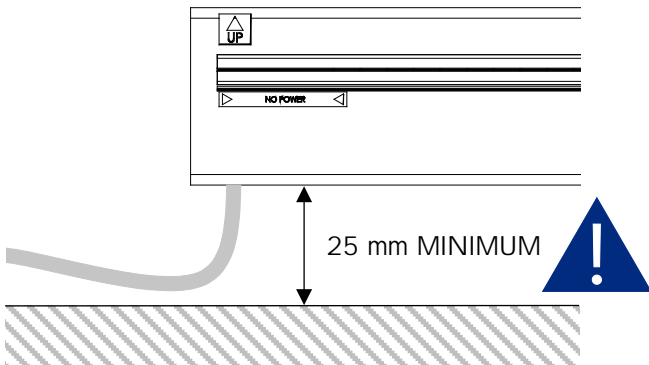

K15RPN60

PNUSB15

Nécessaire / Necessary

10 mn

1 Montage du rail / Rail assembly

1 Branchement d'une prise / Plug connection

2

3