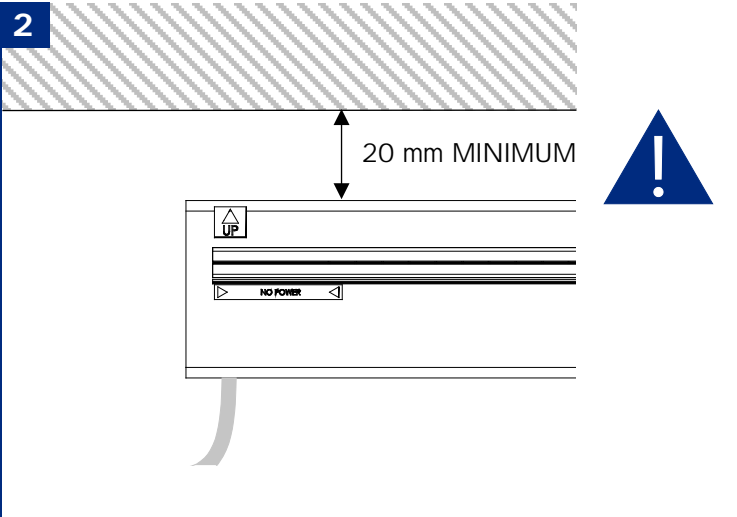

Rail pour prises nomades

Rail for mobile sockets

Instructions de montage

Mounting instructions

Dimensions (mm)

Références / References

K15RPN90

PN15

K15RPN60

PNUSB15

Nécessaire / Necessary

10 mn

1 Montage du rail / Rail assembly

1 Branchement d'une prise / Plug connection

2

3