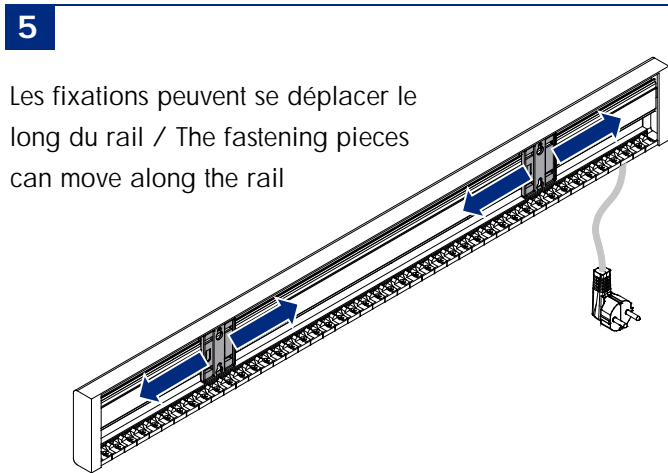

Rail pour prises nomades

Rail for mobile sockets

Instructions de montage

Mounting instructions

Dimensions (mm)

Références / References

K15RPN90

PN15

K15RPN60

PNUSB15

Nécessaire / Necessary

10 mn

1 Montage du rail / Rail assembly

1 Branchement d'une prise / Plug connection

2

3