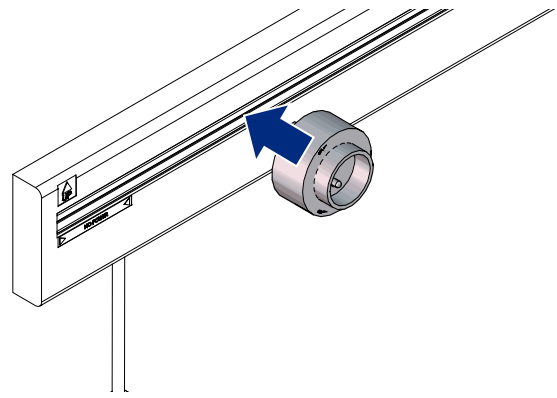

Rail pour prises nomades

Rail for mobile sockets

Instructions de montage

Mounting instructions

Dimensions (mm)

Références / References

K15RPN90

PN15

K15RPN60

PNUSB15

Nécessaire / Necessary

10 mn

1 Montage du rail / Rail assembly

1 Branchement d'une prise / Plug connection

2

3