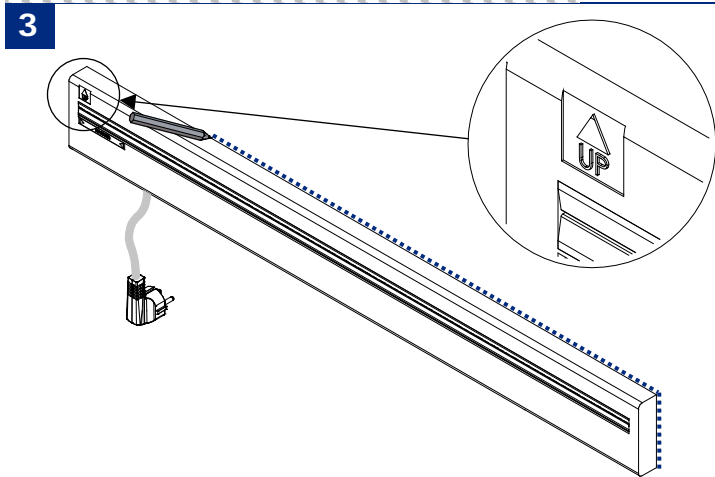

Rail pour prises nomades

Rail for mobile sockets

Instructions de montage

Mounting instructions

Dimensions (mm)

Références / References

K15RPN90

PN15

K15RPN60

PNUSB15

Nécessaire / Necessary

10 mn

1 Montage du rail / Rail assembly

1 Branchement d'une prise / Plug connection

2

3