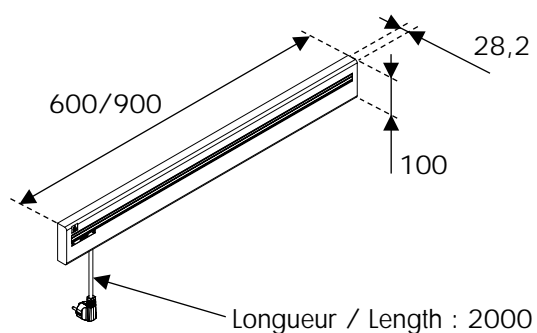

Rail pour prises nomades

Rail for mobile sockets

Instructions de montage

Mounting instructions

Dimensions (mm)

Références / References

K15RPN90

PN15