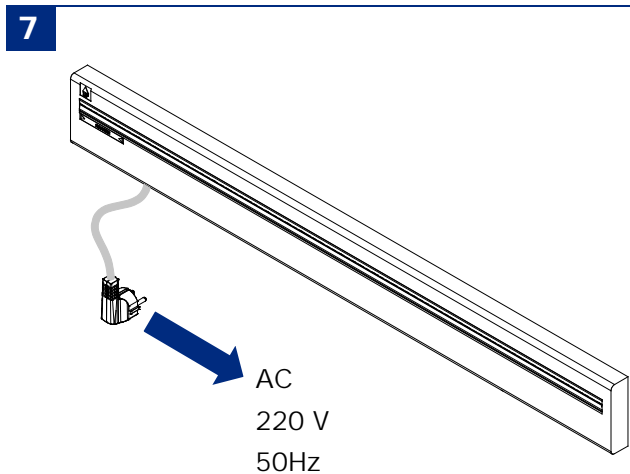

Rail pour prises nomades

Rail for mobile sockets

Instructions de montage

Mounting instructions

Dimensions (mm)

Références / References

K15RPN90

PN15

K15RPN60

PNUSB15

Nécessaire / Necessary

10 mn

1 Montage du rail / Rail assembly

1 Branchement d'une prise / Plug connection

2

3