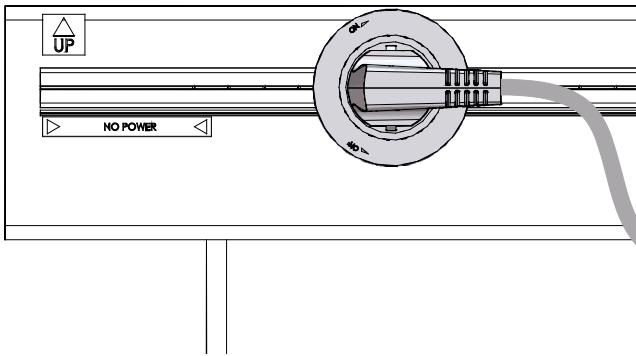

Rail pour prises nomades

Rail for mobile sockets

Instructions de montage

Mounting instructions

Dimensions (mm)

Références / References

K15RPN90

PN15

K15RPN60

PNUSB15

Nécessaire / Necessary

10 mn

1 Montage du rail / Rail assembly

1 Branchement d'une prise / Plug connection

2

3