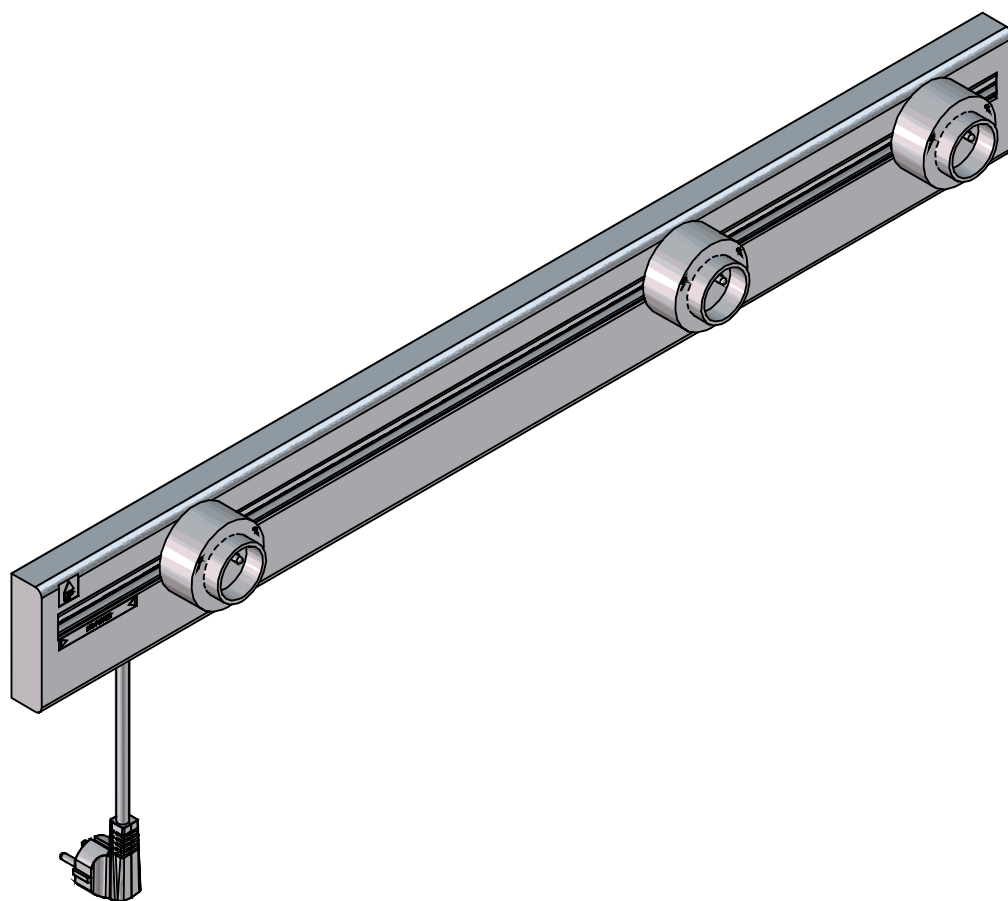

Rail pour prises nomades

Rail for mobile sockets

Instructions de montage

Mounting instructions

Dimensions (mm)

Références / References

K15RPN90

PN15

K15RPN60

PNUSB15

Nécessaire / Necessary

10 mn

1 Montage du rail / Rail assembly

1 Branchement d'une prise / Plug connection

2

3