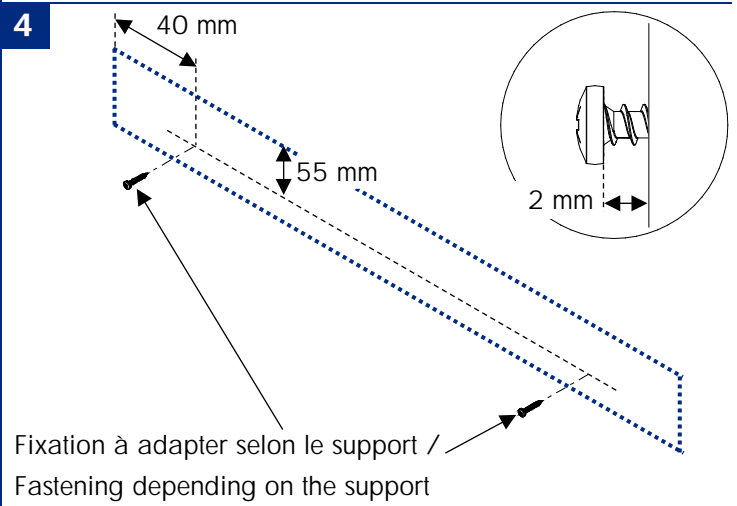

K15RPN60

PNUSB15

Nécessaire / Necessary

10 mn

1 Montage du rail / Rail assembly

1 Branchement d'une prise / Plug connection

2

3