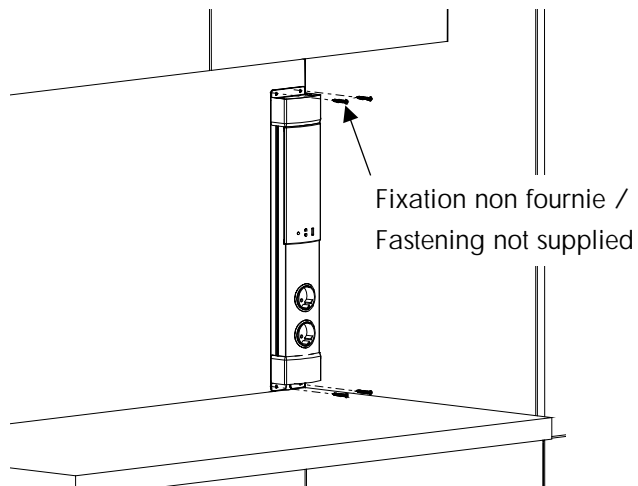

Bloc prise avec enceinte intégrée

Socket block with built-in speaker

Instructions de montage

Mounting instructions

Références / References

BPE15

Nécessaire / Necessary

1

Hauteur : de 540 à 590 mm /
Height : from 540 to 590 mm

2

3

4

5

AC
220 V
50 Hz

6