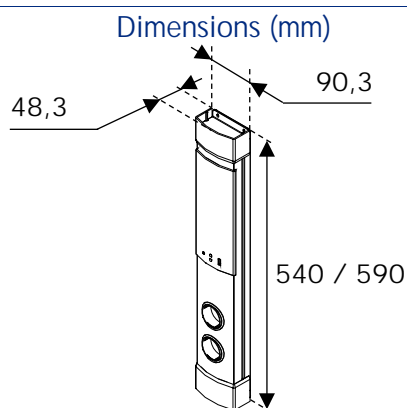

Bloc prise avec enceinte intégrée

Socket block with built-in speaker

Instructions de montage

Mounting instructions

Références / References

BPE15

Nécessaire / Necessary

1

Hauteur : de 540 à 590 mm /
Height : from 540 to 590 mm

2

3

4

5

AC
220 V
50 Hz

6