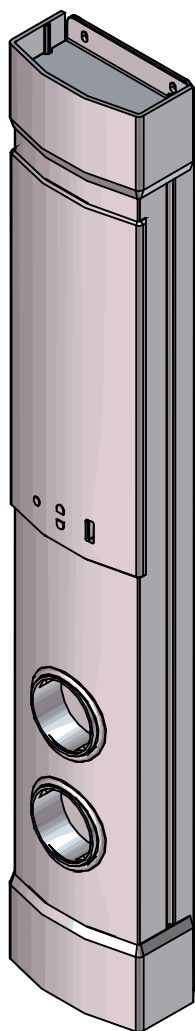

Bloc prise avec enceinte intégrée

Socket block with built-in speaker

Instructions de montage

Mounting instructions

Références / References

BPE15

Nécessaire / Necessary

1

Hauteur : de 540 à 590 mm /
Height : from 540 to 590 mm

2

3

4

5

AC
220 V
50 Hz

6