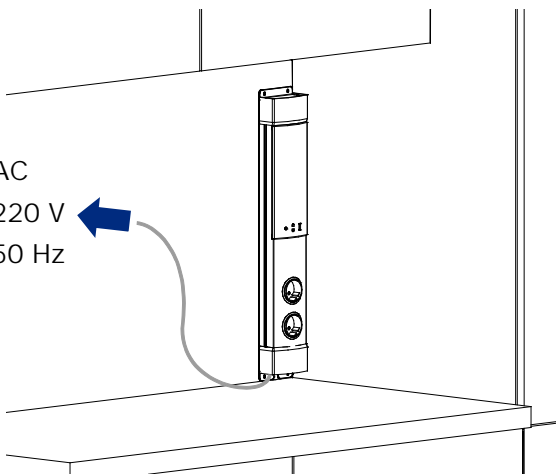

Bloc prise avec enceinte intégrée

Socket block with built-in speaker

Instructions de montage

Mounting instructions

Références / References

BPE15

Nécessaire / Necessary

1

Hauteur : de 540 à 590 mm /
Height : from 540 to 590 mm

2

3

4

5

AC
220 V
50 Hz

6