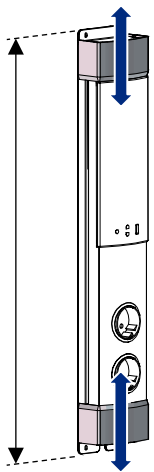

Bloc prise avec enceinte intégrée

Socket block with built-in speaker

Instructions de montage

Mounting instructions

Références / References

BPE15

Nécessaire / Necessary

1

Hauteur : de 540 à 590 mm /
Height : from 540 to 590 mm

2

3

4

5

AC
220 V
50 Hz

6