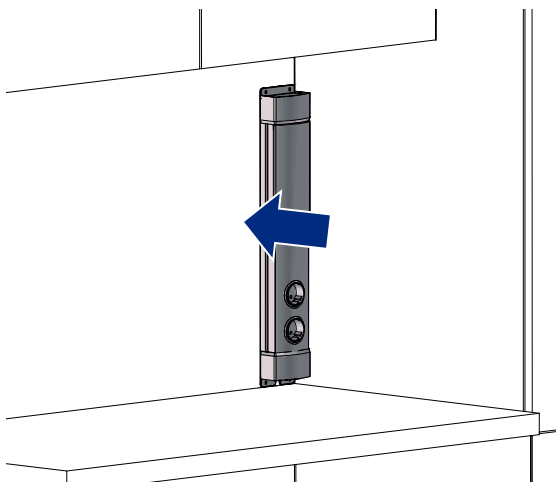

Bloc prise avec enceinte intégrée

Socket block with built-in speaker

Instructions de montage

Mounting instructions

Références / References

BPE15

Nécessaire / Necessary

1

Hauteur : de 540 à 590 mm /
Height : from 540 to 590 mm

2

3

4

5

AC
220 V
50 Hz

6