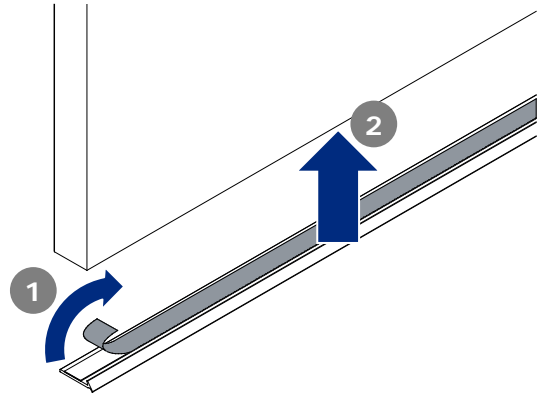

Profil d'étanchéité pour crédence

Impermeability profile for midway panel

Instructions de montage

Mounting instructions

Dimensions

A couper
/ To cut

15 mm

Références / References

PROPLASET

Nécessaire / Necessary

5 mn

1

2

3

4

Fixation de la
crédence au mur
non détaillée dans
cette notice /
Fastening of the
midway panel on
the wall not detailed
in this document