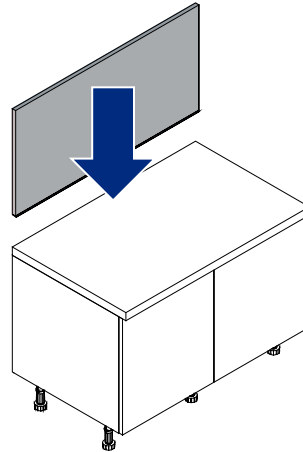

Profil d'étanchéité pour crédence

Impermeability profile for midway panel

Instructions de montage

Mounting instructions

Dimensions

A couper
/ To cut

15 mm

Références / References

PROPLASET

Nécessaire / Necessary

5 mn

1

2

3

4

Fixation de la
crédence au mur
non détaillée dans
cette notice /
Fastening of the
midway panel on
the wall not detailed
in this document