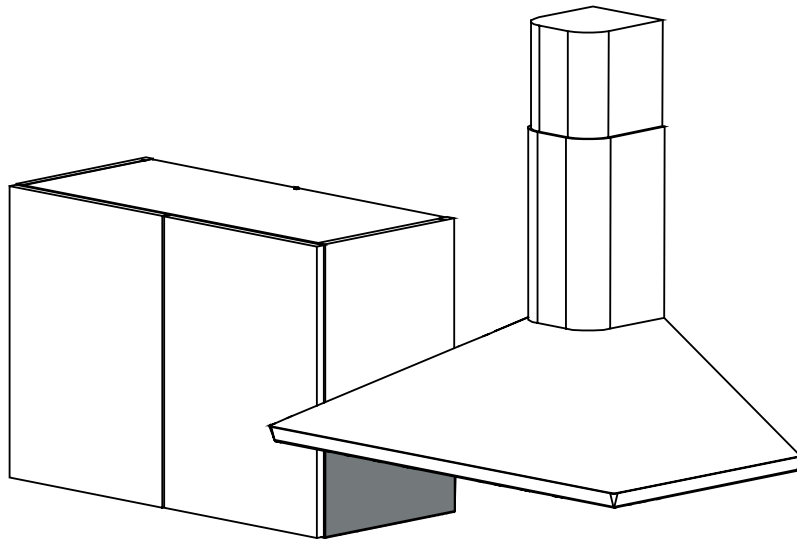

# Protection de meuble haut juxtaposé à une hotte aspirante

## Protection for high unit next to a cooker hood

Instructions de montage

Mounting instructions

<p>Dimensions (mm)</p> <p>340</p> <p>230</p> <p>23</p>	Références / References		
	PAHIX		
	Nécessaire / Necessary		