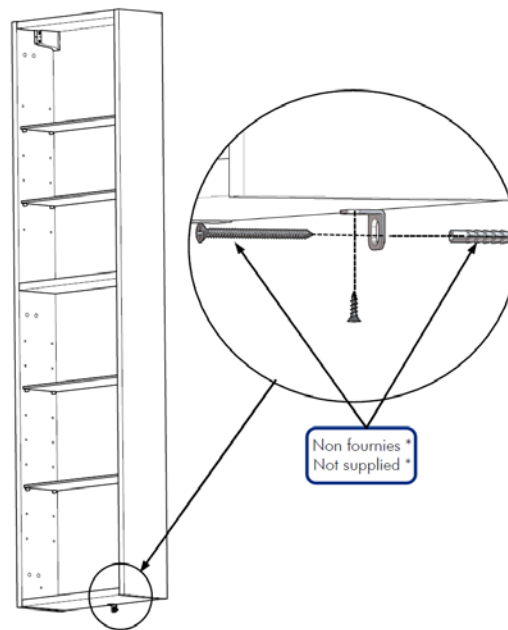

Equerre pour tiroir et armoire petite profondeur

Support bracket for drawer and little depth unit

Instructions de montage

Mounting instructions

Quincaillerie / Hardware		Nécessaire / Necessary		
				
CAC_0000697	CAC_0000386	10 mn	X1	