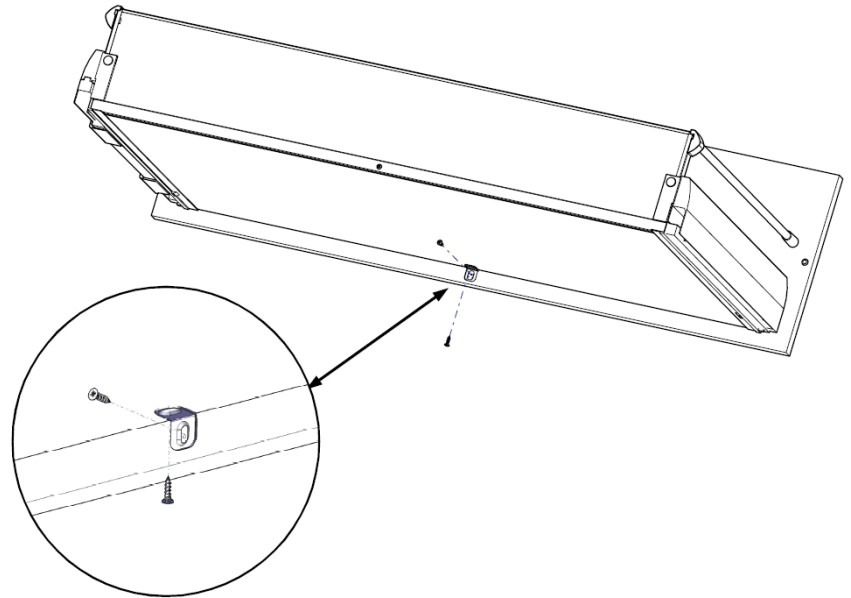

Equerre pour tiroir et armoire petite profondeur

Support bracket for drawer and little depth unit

Instructions de montage

Mounting instructions

Quincaillerie / Hardware		Nécessaire / Necessary		
				
CAC_0000697	CAC_0000386	10 mn	X1	