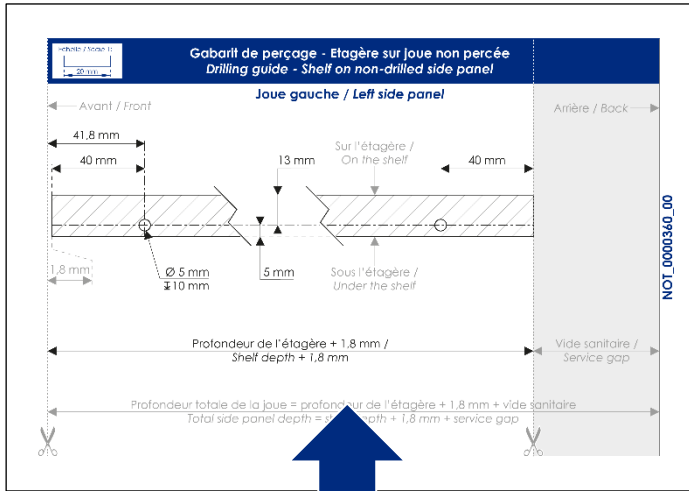

# Etagère sur joue non percée – Utilisation du gabarit de perçage Shelf on non-drilled side panel – Drilling guide use

Instructions de montage  
Mounting instructions

Utilisation de la notice suivante :  
Use of the following mounting instructions :

NOT\_0000360

**Attention :** les colonnes doivent être fixées à un mur ou à des meubles adjacents. /  
**Caution:** the columns must be fastened to a wall or to nearby pieces of furniture.

# Avant de commencer / Before starting

Le gabarit de perçage (NOT\_0000360) comprend deux pages : une pour la joue gauche de la colonne, une pour la joue droite. Les deux sont symétriques. /  
 The drilling guide (NOT\_0000360) includes two pages: one for the left side panel of the column, and the other for the right side panel. Both are symmetrical.