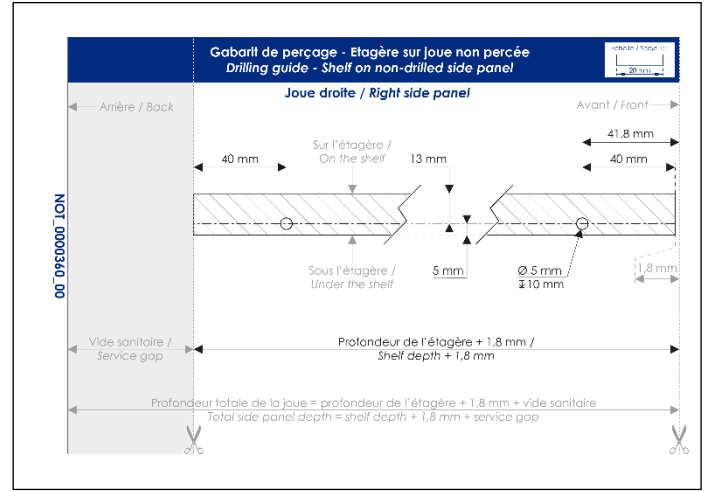

# Etagère sur joue non percée – Utilisation du gabarit de perçage Shelf on non-drilled side panel – Drilling guide use

Instructions de montage  
Mounting instructions

Utilisation de la notice suivante :  
Use of the following mounting instructions :

NOT\_0000360

**Attention :** les colonnes doivent être fixées à un mur ou à des meubles adjacents. /  
**Caution:** the columns must be fastened to a wall or to nearby pieces of furniture.

# Avant de commencer / Before starting

Le gabarit de perçage (NOT\_0000360) comprend deux pages : une pour la joue gauche de la colonne, une pour la joue droite. Les deux sont symétriques. /  
 The drilling guide (NOT\_0000360) includes two pages: one for the left side panel of the column, and the other for the right side panel. Both are symmetrical.