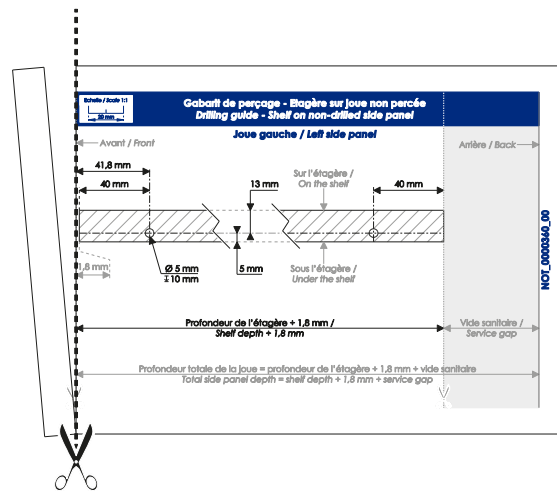

# Etagère sur joue non percée – Utilisation du gabarit de perçage Shelf on non-drilled side panel – Drilling guide use

Instructions de montage  
Mounting instructions

Utilisation de la notice suivante :  
Use of the following mounting instructions :

NOT\_0000360

**Attention :** les colonnes doivent être fixées à un mur ou à des meubles adjacents. /  
**Caution:** the columns must be fastened to a wall or to nearby pieces of furniture.

# Avant de commencer / Before starting

Le gabarit de perçage (NOT\_0000360) comprend deux pages : une pour la joue gauche de la colonne, une pour la joue droite. Les deux sont symétriques. /  
 The drilling guide (NOT\_0000360) includes two pages: one for the left side panel of the column, and the other for the right side panel. Both are symmetrical.

Nous décrivons dans ce document l'utilisation du gabarit de perçage sur la joue **gauche** uniquement /  
 We describe in this document the use of the drilling guide for the **left** side panel only

1

2