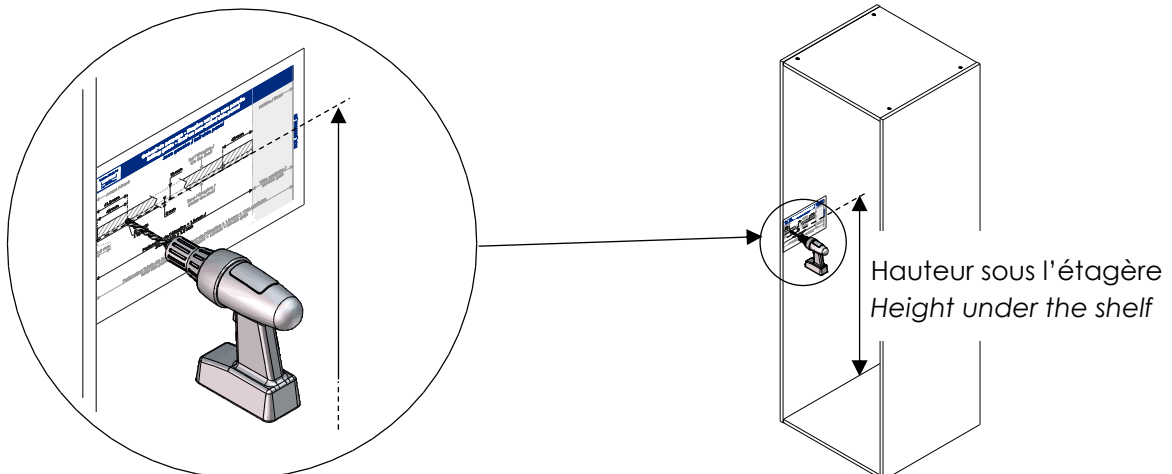

# Etagère sur joue non percée – Utilisation du gabarit de perçage Shelf on non-drilled side panel – Drilling guide use

Instructions de montage  
Mounting instructions

Utilisation de la notice suivante :  
Use of the following mounting instructions :

# Avant de commencer / Before starting

Le gabarit de perçage (NOT\_0000360) comprend deux pages : une pour la joue gauche de la colonne, une pour la joue droite. Les deux sont symétriques. /  
 The drilling guide (NOT\_0000360) includes two pages: one for the left side panel of the column, and the other for the right side panel. Both are symmetrical.

Nous décrivons dans ce document l'utilisation du gabarit de perçage sur la joue **gauche** uniquement /  
 We describe in this document the use of the drilling guide for the **left** side panel only

1

2