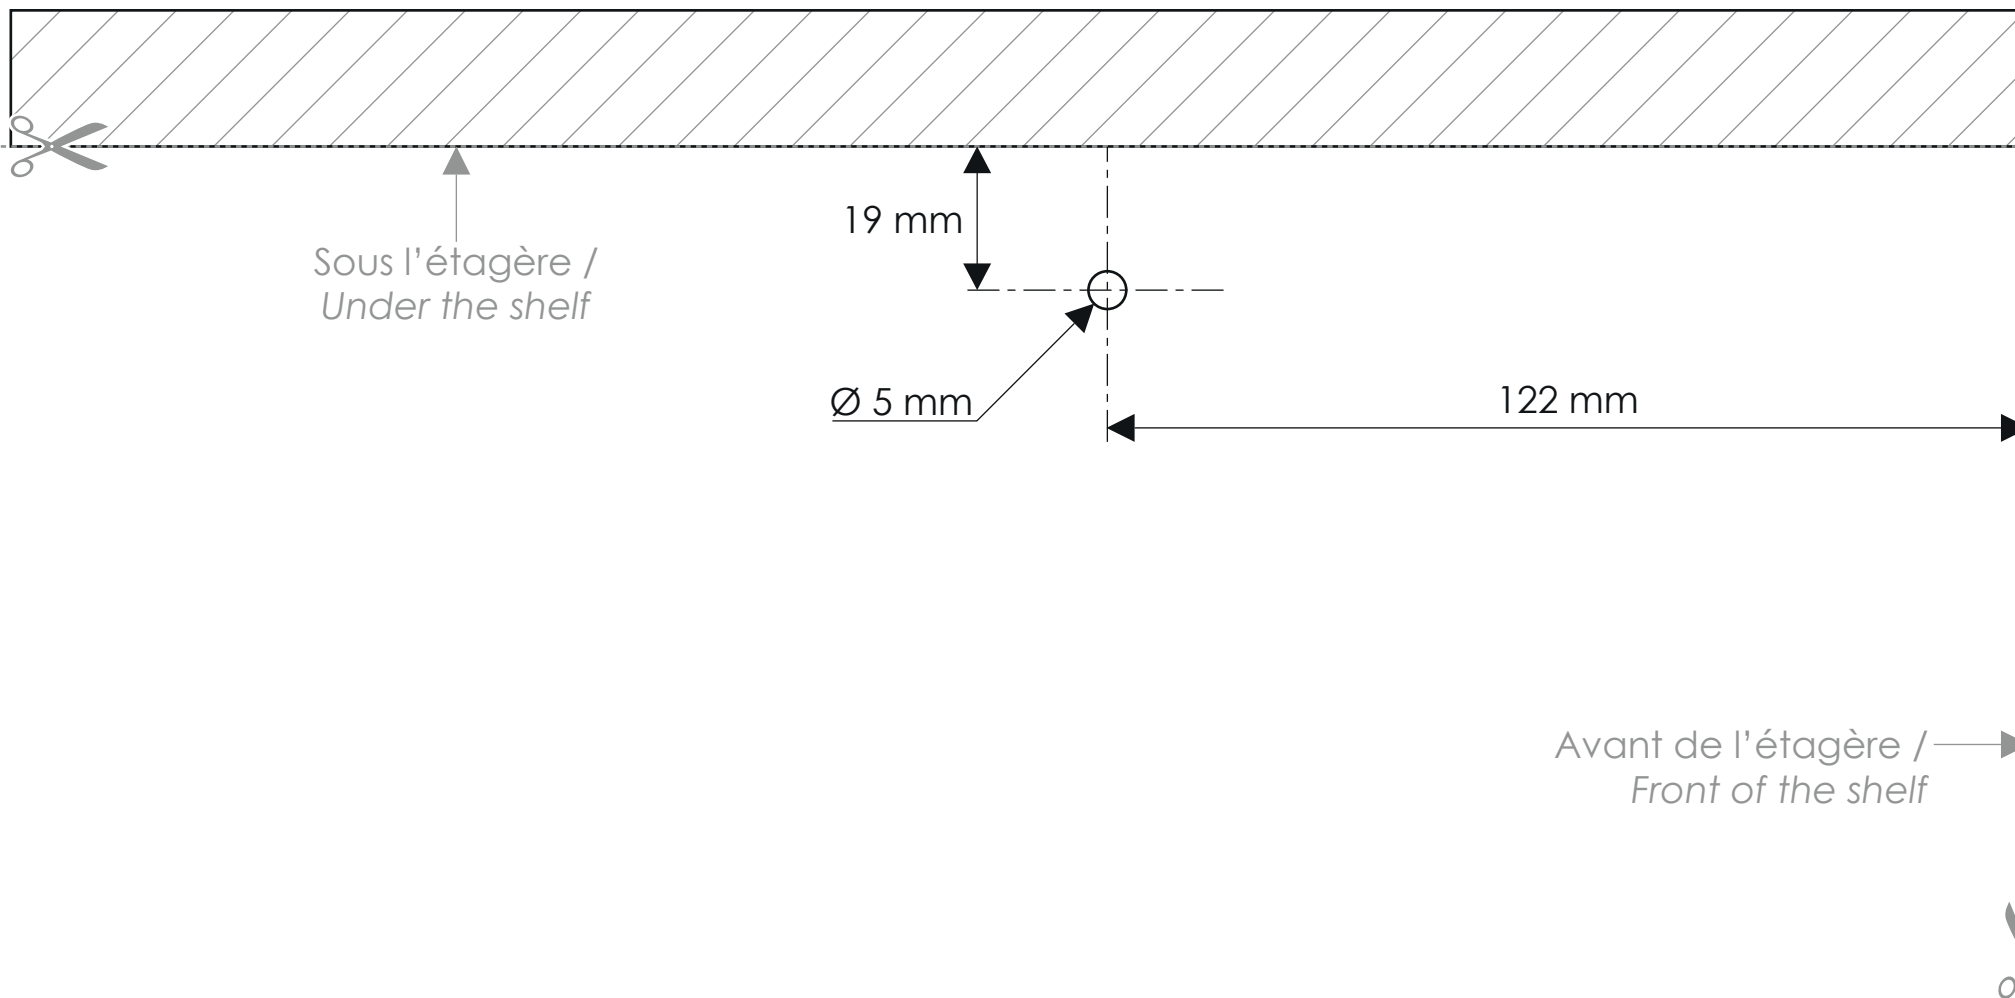

Perçages : joue GAUCHE /
Drillings : LEFT side

Echelle / Scale 1:1

Gabarit de perçage - Renfort d'étagère
Drilling guide - Shelf reinforcer

NOT_0000373_01

Perçages : joue DROITE /
Drillings : RIGHT side

Echelle / Scale 1:1

Gabarit de perçage - Renfort d'étagère
Drilling guide - Shelf reinforcer

NOT_000373_01

Gabarit de perçage - Renfort d'étagère
Drilling guide - Shelf reinforcer

NOT_0000373_01