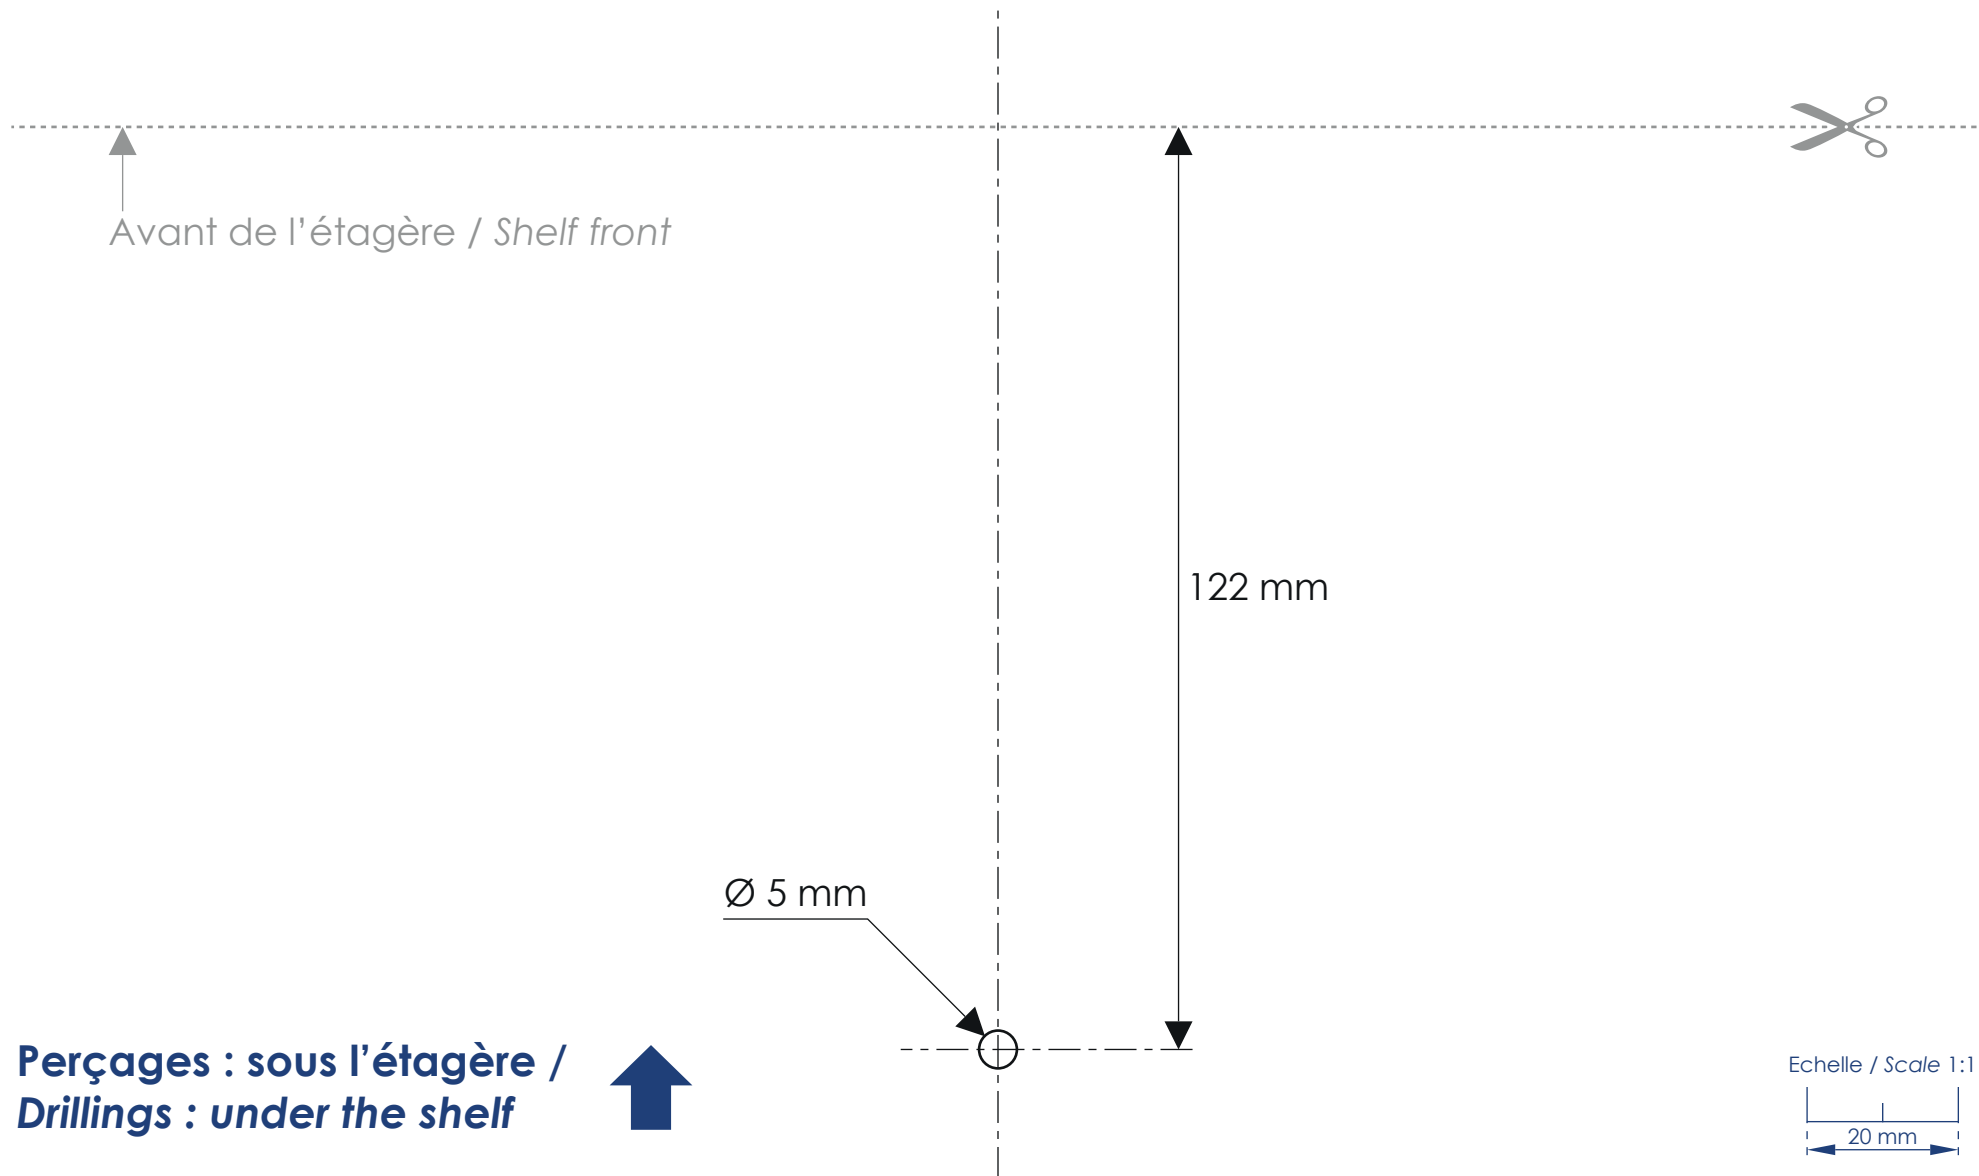

Gabarit de perçage - Renfort d'étagère
Drilling guide - Shelf reinforcer

NOT_0000373_01