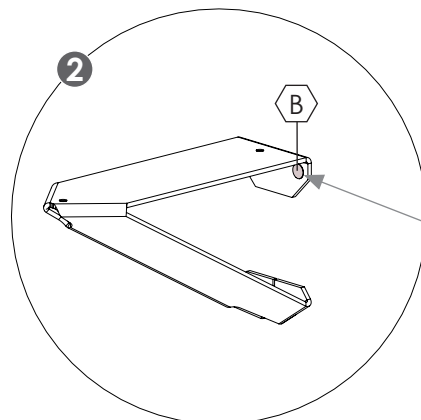

Console snack noire

Black snackbar console

Instructions de montage
Mounting instructions

Quincaillerie / Hardware

SCA_0001907	CAC_0001457									
										
Ø4x16	A	B								

Nécessaire / Necessary

										
x 1	15 min									

Références / References

CSNACKNR			
----------	--	--	--

1

1

Tracez au niveau du **dessous** du plan snack /
Trace at the **bottom** of the snack worktop

2

Vue de face / Front view

2

Non fournis, à adapter
selon le support / Not
supplied, depending
on the support

Cache vis /
Screw cover

3

Percez ou collez selon la matière du plan snack / Drill or glue according to the material of the snack worktop