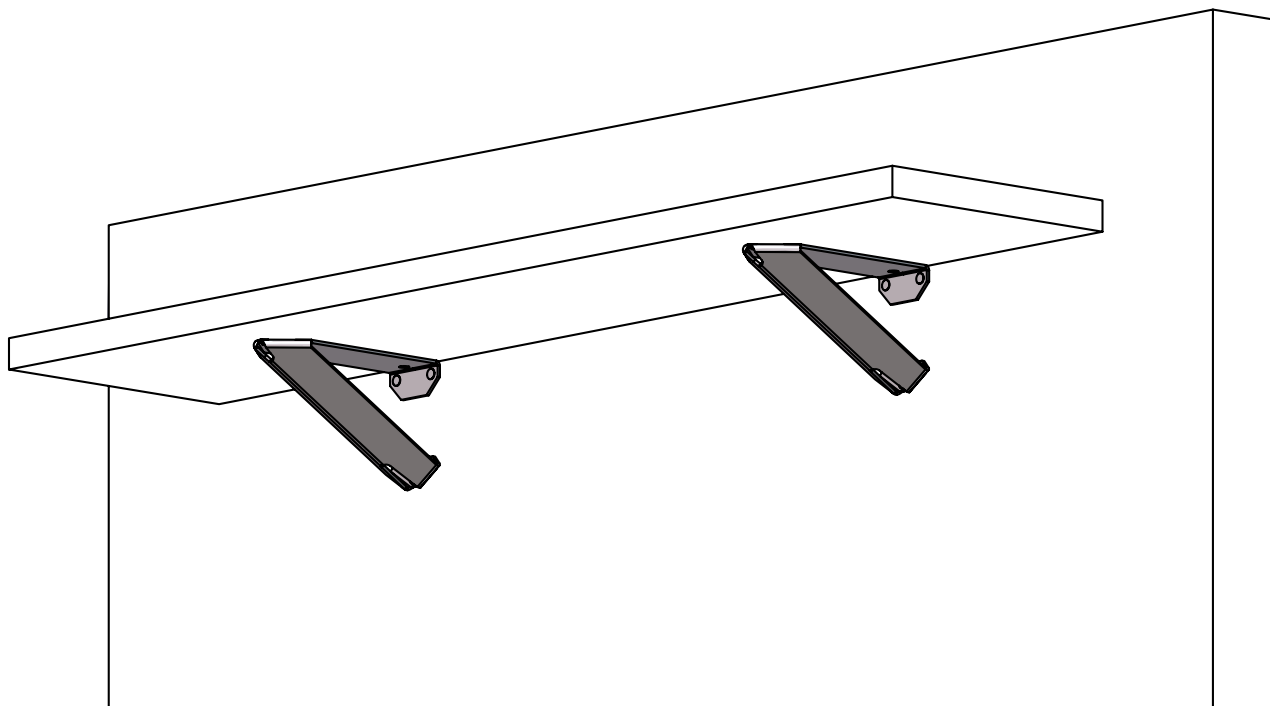

Console snack noire

Black snackbar console

Instructions de montage
Mounting instructions

Quincaillerie / Hardware

SCA_0001907	CAC_0001457									
										
Ø4x16	A	B								

Nécessaire / Necessary

										
x 1	15 min									