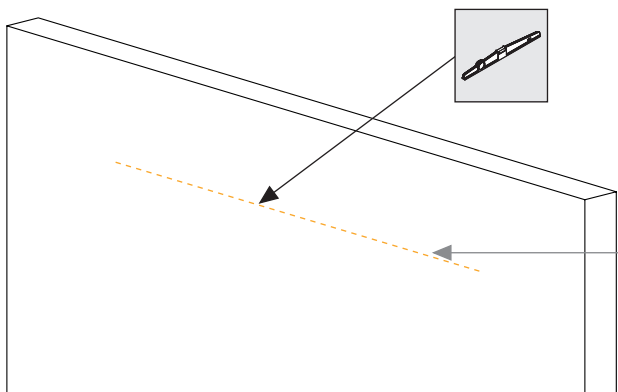

Console snack noire

Black snackbar console

Instructions de montage
Mounting instructions

Quincaillerie / Hardware

SCA_0001907	CAC_0001457									
										
Ø4x16	A	B								

Nécessaire / Necessary

										
x 1	15 min									

Références / References

CSNACKNR			
----------	--	--	--

1

1

Tracez au niveau du **dessous** du plan snack /
Trace at the **bottom** of the snack worktop

2

Vue de face / Front view

2