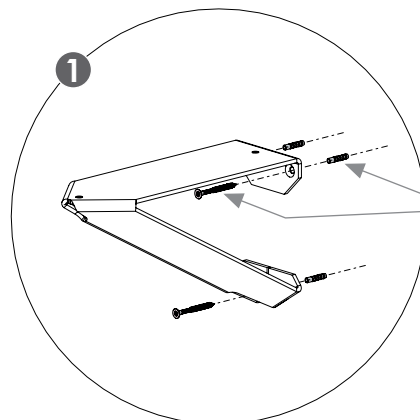

Console snack noire

Black snackbar console

Instructions de montage
Mounting instructions

Quincaillerie / Hardware

SCA_0001907	CAC_0001457									
										
Ø4x16	A	B								

Nécessaire / Necessary

										
x 1	15 min									

Références / References

CSNACKNR			
----------	--	--	--

1

1

Tracez au niveau du **dessous** du plan snack /
Trace at the **bottom** of the snack worktop

2

Vue de face / Front view

2

Non fournis, à adapter
selon le support / Not
supplied, depending
on the support

Cache vis /
Screw cover

3

Percez ou collez selon la matière du plan snack / Drill or glue according to the material of the snack worktop